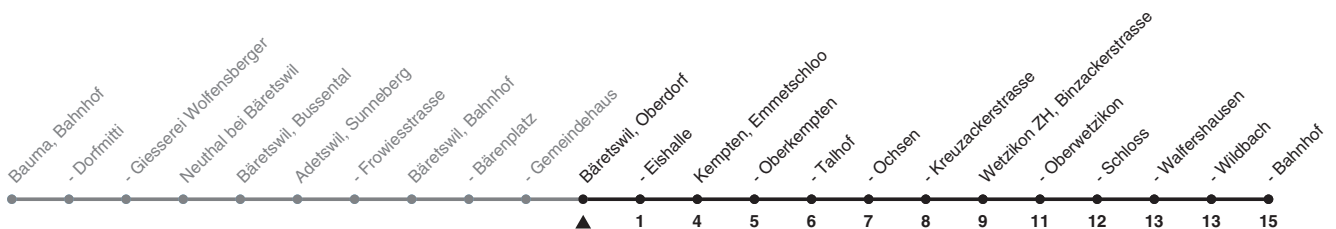

850

ZVV-Contact 0848 988 988 | zvv.ch

Zum
Live-
Fahrplan

Oberdorf

Richtung **Wetzikon ZH, Bahnhof**

h	Montag - Freitag	Samstag	Sonn- und Feiertag
5	23 53	53	
6	23 53	23	23
7	23 53	23	23
8	23 53	23	23
9	23 53	23	23
10	23 53	23	23
11	23 53	23	23
12	23 53	23	23
13	23 53	23	23
14	23 53	23	23
15	23 53	23	23
16	23 53	23	23
17	23 53	23	23
18	23 53	23	23
19	23 53	23	23
20	23 53	23 53	23 53
21	23 53	23 53	23 53
22	23 53	23 53	23 53
23	23 53	23 53	23
0			

Als Feiertage gelten: 25./26. Dez., 1./2. Jan., Karfreitag, Ostermontag, 1. Mai, Auffahrt, Pfingstmontag, 1. Aug.

Ungefähre Reisezeit in Minuten

Gültig ab 12.12.2021

STEIG EIN. KOMM WEITER.

05.10.2021