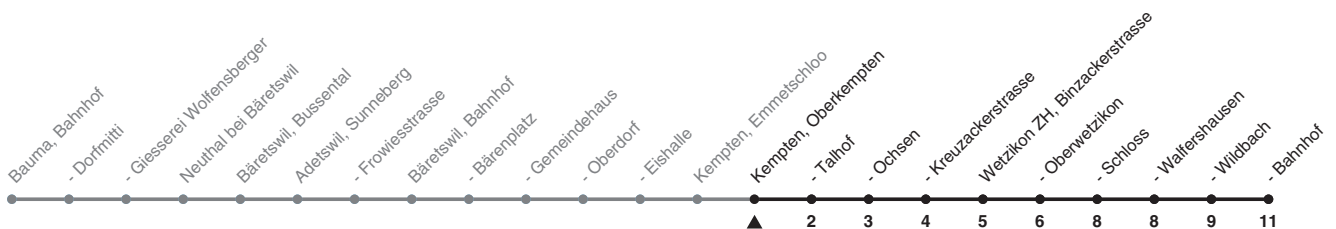

850

ZVV-Contact 0848 988 988 | zvv.ch

Zum
Live-
Fahrplan

Oberkempten

Richtung **Wetzikon ZH, Bahnhof**

h	Montag - Freitag	Samstag	Sonn- und Feiertag
5	27 57	57	
6	27 57	27	27
7	27 57	27	27
8	27 57	27	27
9	27 57	27	27
10	27 57	27	27
11	27 57	27	27
12	27 57	27	27
13	27 57	27	27
14	27 57	27	27
15	27 57	27	27
16	27 57	27	27
17	27 57	27	27
18	27 57	27	27
19	27 57	27	27
20	27 57	27 57	27 57
21	27 57	27 57	27 57
22	27 57	27 57	27 57
23	27 57	27 57	27
0			

Als Feiertage gelten: 25./26. Dez., 1./2. Jan., Karfreitag, Ostermontag, 1. Mai, Auffahrt, Pfingstmontag, 1. Aug.

Ungefähre Reisezeit in Minuten

Gültig ab 12.12.2021

STEIG EIN. KOMM WEITER.

05.10.2021