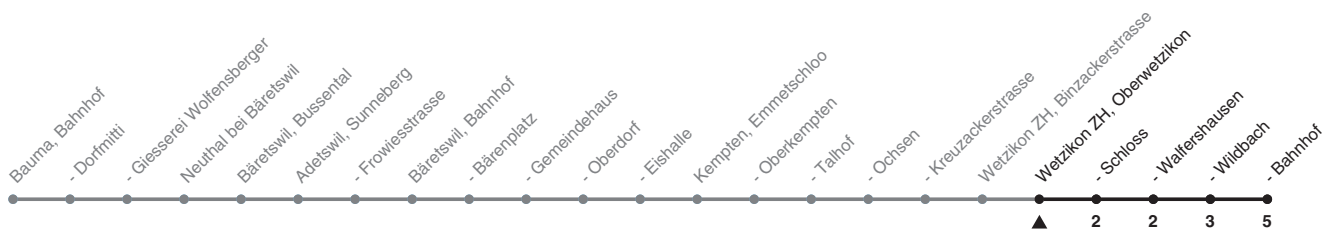

## Richtung **Wetzikon ZH, Bahnhof**

h	Montag - Freitag	Samstag	Sonn- und Feiertag
5	06 33		
6	03 33	03 33	33
7	03 33	33	33
8	03 33	33	33
9	03 33	33	33
10	03 33	33	33
11	03 33	33	33
12	03 33	33	33
13	03 33	33	33
14	03 33	33	33
15	03 33	33	33
16	03 33	33	33
17	03 33	33	33
18	03 33	33	33
19	03 33	33	33
20	03 33	33	33
21	03 33	03 33	03 33
22	03 33	03 33	03 33
23	03 33	03 33	03 33
0	03	03	

Als Feiertage gelten: 25./26. Dez., 1./2. Jan., Karfreitag, Ostermontag, 1. Mai, Auffahrt, Pfingstmontag, 1. Aug.

Ungefähre Reisezeit in Minuten

Gültig ab 12.12.2021

STEIG EIN. KOMM WEITER.

05.10.2021