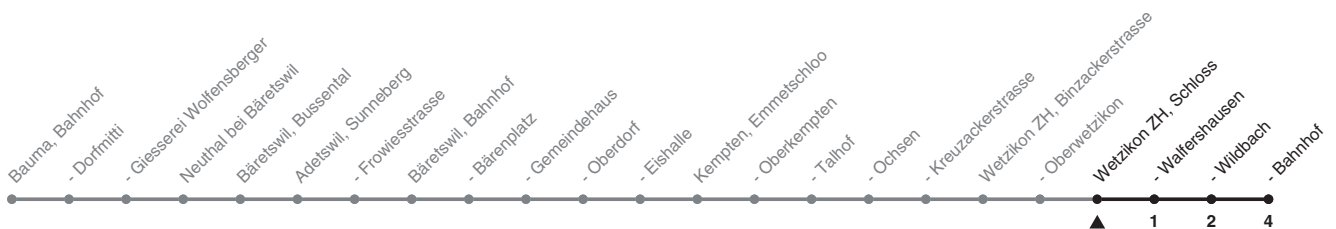

850

ZVV-Contact 0848 988 988 | zvv.ch

Zum
Live-
Fahrplan

Schloss

Richtung **Wetzikon ZH, Bahnhof**

h	Montag - Freitag	Samstag	Sonn- und Feiertag
5	07 34		
6	04 34	04 34	34
7	04 34	34	34
8	04 34	34	34
9	04 34	34	34
10	04 34	34	34
11	04 34	34	34
12	04 34	34	34
13	04 34	34	34
14	04 34	34	34
15	04 34	34	34
16	04 34	34	34
17	04 34	34	34
18	04 34	34	34
19	04 34	34	34
20	04 34	34	34
21	04 34	04 34	04 34
22	04 34	04 34	04 34
23	04 34	04 34	04 34
0	04	04	

Als Feiertage gelten: 25./26. Dez., 1./2. Jan., Karfreitag, Ostermontag, 1. Mai, Auffahrt, Pfingstmontag, 1. Aug.

Ungefähre Reisezeit in Minuten

Gültig ab 12.12.2021

STEIG EIN. KOMM WEITER.

05.10.2021