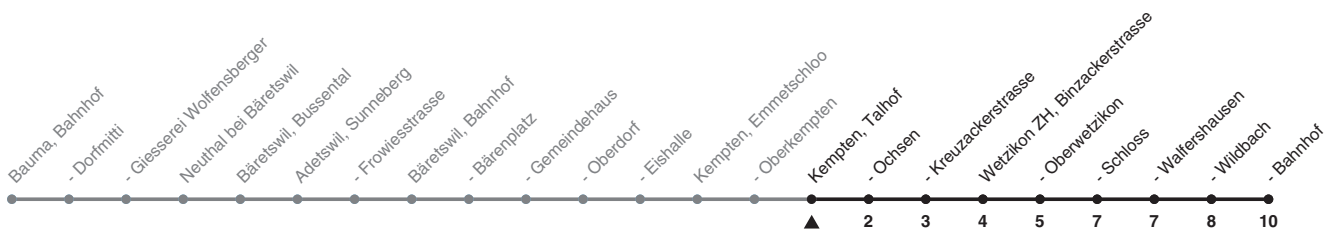

850

ZVV-Contact 0848 988 988 | zvv.ch

Zum Live-Fahrplan

Talhof

Richtung Wetzikon ZH, Bahnhof

h	Montag - Freitag	Samstag	Sonn- und Feiertag
5	02 28 58	58	
6	28 58	28	28
7	28 58	28	28
8	28 58	28	28
9	28 58	28	28
10	28 58	28	28
11	28 58	28	28
12	28 58	28	28
13	28 58	28	28
14	28 58	28	28
15	28 58	28	28
16	28 58	28	28
17	28 58	28	28
18	28 58	28	28
19	28 58	28	28
20	28 58	28 58	28 58
21	28 58	28 58	28 58
22	28 58	28 58	28 58
23	28 58	28 58	28
0			

Als Feiertage gelten: 25./26. Dez., 1./2. Jan., Karfreitag, Ostermontag, 1. Mai, Auffahrt, Pfingstmontag, 1. Aug.

Ungefähre Reisezeit in Minuten

Gültig ab 12.12.2021

STEIG EIN. KOMM WEITER.

05.10.2021