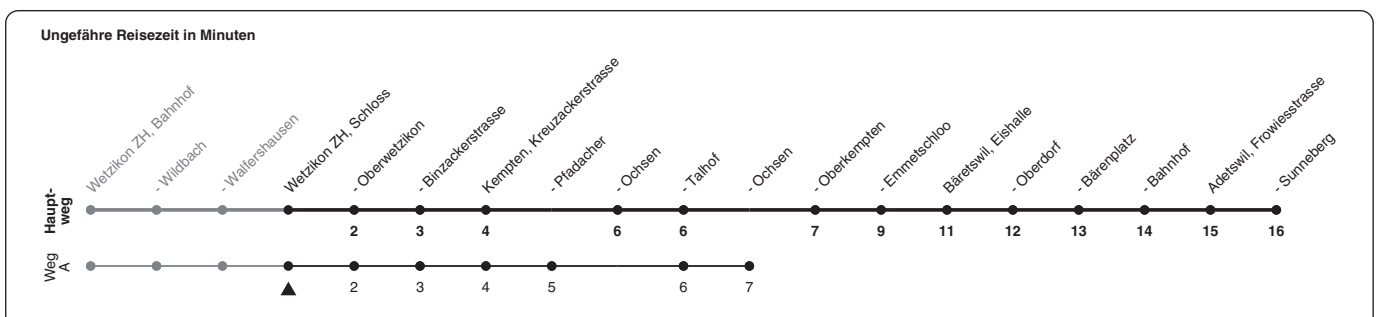

851

ZVV-Contact 0848 988 988 | zvv.ch

Zum Live-Fahrplan

Schloss

Richtung Adetswil, Sunneberg

h	Montag - Freitag	Samstag	Sonn- und Feiertag
5			
6	07 37 52	07A 22 37A	22
7	07 22 37 52	07A 22 37A	22
8	07 37	07A 22 37A	22
9	07 37	07A 22 37A	22
10	07 37	07A 22 37A	22
11	07 37	07A 22 37A	22
12	07 37	07A 22 37A	22
13	07 37	07A 22 37A	22
14	07 37	07A 22 37A	22
15	07 37 52	07A 22 37A	22
16	07 22 37 52	07A 22 37A	22
17	08 22 38 52	07A 22 37A	22
18	08 22 38 52	07A 22 37A	22
19	08 37	07A 22 37A	22
20	07 37	07A 37A	
21	07 37	07A 37A	
22	07A 37Aa	07A 37A	
23	07Aa 37Aa	07A 37A	
0	07Aa	07A	

a) Nur Freitag A) fährt Weg A

Als Feiertage gelten: 25./26. Dez., 1./2. Jan., Karfreitag, Ostermontag, 1. Mai, Auffahrt, Pfingstmontag, 1. Aug.

Gültig ab 12.12.2021

STEIG EIN. KOMM WEITER.

05.10.2021