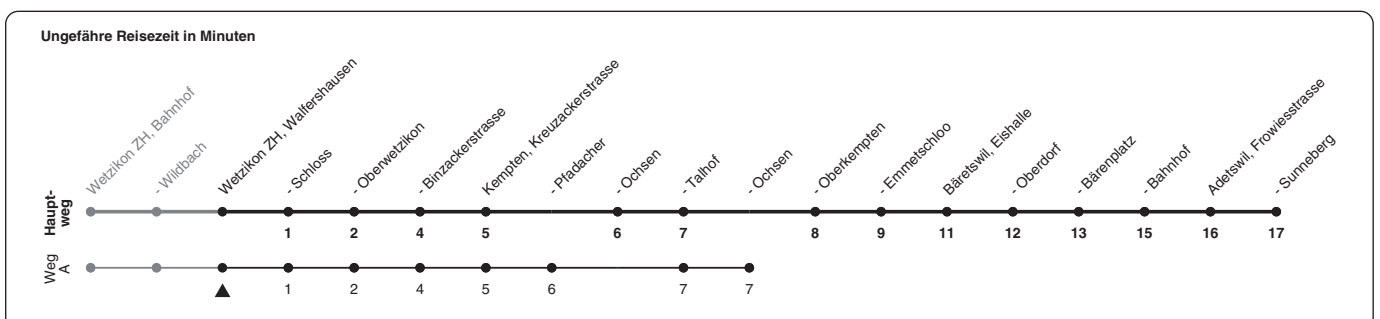

851

ZVV-Contact 0848 988 988 | zvv.ch

Zum
Live-
Fahrplan

Waltershausen

Richtung Adetswil, Sunneberg

h	Montag - Freitag	Samstag	Sonn- und Feiertag
5			
6	06 36 51	06A 21 36A	21
7	06 21 36 51	06A 21 36A	21
8	06 36	06A 21 36A	21
9	06 36	06A 21 36A	21
10	06 36	06A 21 36A	21
11	06 36	06A 21 36A	21
12	06 36	06A 21 36A	21
13	06 36	06A 21 36A	21
14	06 36	06A 21 36A	21
15	06 36 51	06A 21 36A	21
16	06 21 36 51	06A 21 36A	21
17	07 21 37 51	06A 21 36A	21
18	07 21 37 51	06A 21 36A	21
19	07 36	06A 21 36A	21
20	06 36	06A 36A	
21	06 36	06A 36A	
22	06A 36Aa	06A 36A	
23	06Aa 36Aa	06A 36A	
0	06Aa	06A	

a) Nur Freitag   A) fährt Weg A

Als Feiertage gelten: 25./26. Dez., 1./2. Jan., Karfreitag, Ostermontag, 1. Mai, Auffahrt, Pfingstmontag, 1. Aug.

Gültig ab 12.12.2021

STEIG EIN. KOMM WEITER.

05.10.2021