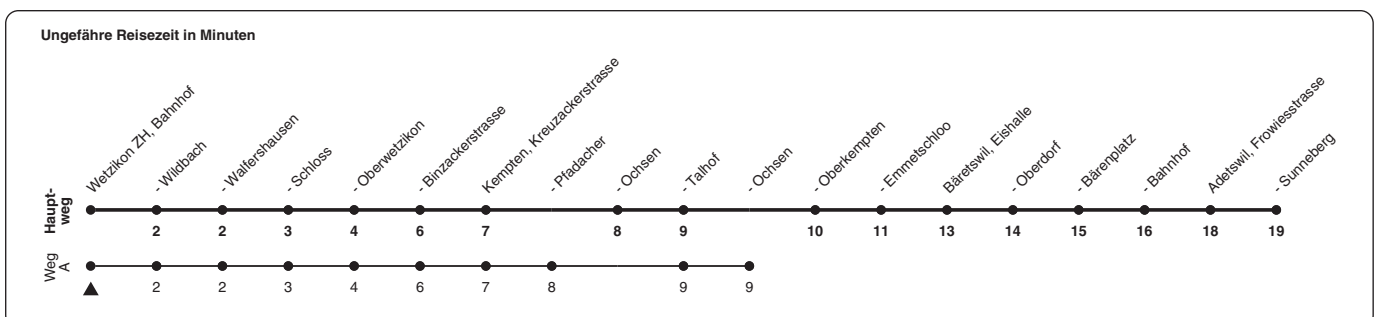

851

ZVV-Contact 0848 988 988 | zvv.ch

Zum Live-Fahrplan

Bahnhof

Richtung Adetswil, Sunneberg

h	Montag - Freitag	Samstag	Sonn- und Feiertag
5			
6	05 35 50	05A 20 35A	20
7	05 20 35 50	05A 20 35A	20
8	05 35	05A 20 35A	20
9	05 35	05A 20 35A	20
10	05 35	05A 20 35A	20
11	05 35	05A 20 35A	20
12	05 35	05A 20 35A	20
13	05 35	05A 20 35A	20
14	05 35	05A 20 35A	20
15	05 35 50	05A 20 35A	20
16	05 20 35 50	05A 20 35A	20
17	06 20 36 50	05A 20 35A	20
18	06 20 36 50	05A 20 35A	20
19	06 35	05A 20 35A	20
20	05 35	05A 35A	
21	05 35	05A 35A	
22	05A 35Aa	05A 35A	
23	05Aa 35Aa	05A 35A	
0	05Aa	05A	

a) Nur Freitag A) fährt Weg A

Als Feiertage gelten: 25./26. Dez., 1./2. Jan., Karfreitag, Ostermontag, 1. Mai, Auffahrt, Pfingstmontag, 1. Aug.

Gültig ab 12.12.2021

STEIG EIN. KOMM WEITER.

05.10.2021