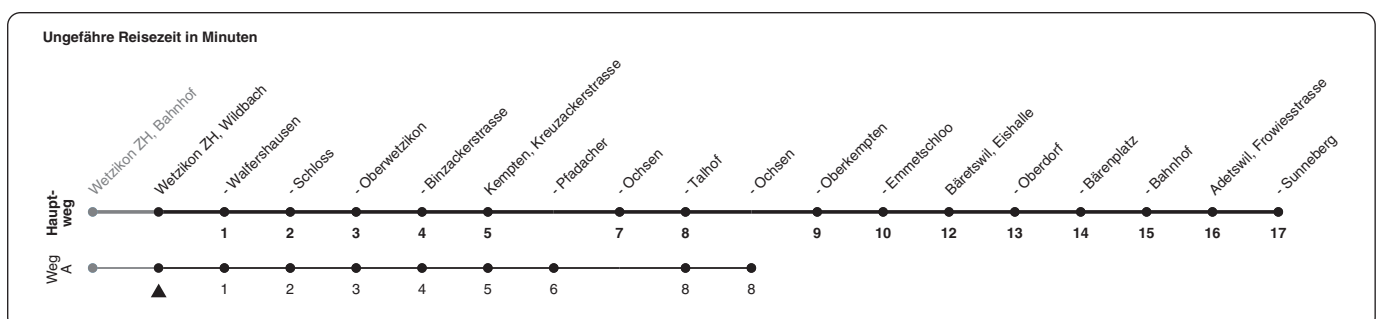

## Richtung Adetswil, Sunneberg

h	Montag - Freitag	Samstag	Sonn- und Feiertag
5			
6	06 36 51	06A 21 36A	21
7	06 21 36 51	06A 21 36A	21
8	06 36	06A 21 36A	21
9	06 36	06A 21 36A	21
10	06 36	06A 21 36A	21
11	06 36	06A 21 36A	21
12	06 36	06A 21 36A	21
13	06 36	06A 21 36A	21
14	06 36	06A 21 36A	21
15	06 36 51	06A 21 36A	21
16	06 21 36 51	06A 21 36A	21
17	07 21 37 51	06A 21 36A	21
18	07 21 37 51	06A 21 36A	21
19	07 36	06A 21 36A	21
20	06 36	06A 36A	
21	06 36	06A 36A	
22	06A 36Aa	06A 36A	
23	06Aa 36Aa	06A 36A	
0	06Aa	06A	

a) Nur Freitag      A) fährt Weg A

Als Feiertage gelten: 25./26. Dez., 1./2. Jan., Karfreitag, Ostermontag, 1. Mai, Auffahrt, Pfingstmontag, 1. Aug.

Gültig ab 12.12.2021

STEIG EIN. KOMM WEITER.

05.10.2021