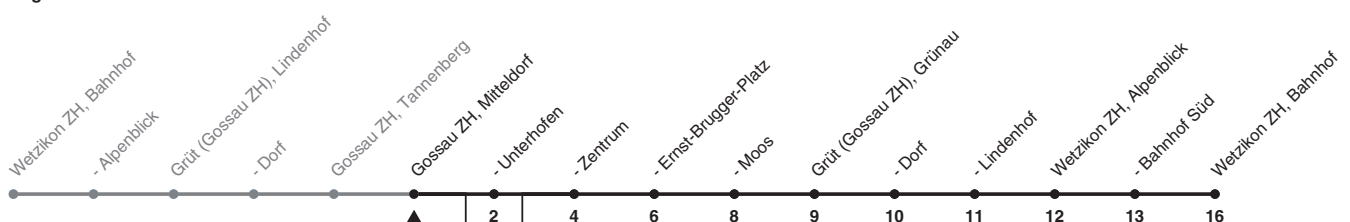

862

ZVV-Contact 0848 988 988 | zvv.ch

Zum
Live-
Fahrplan

Mitteldorf

Richtung **Wetzikon ZH, Bahnhof**

h	Montag - Freitag	Samstag	Sonn- und Feiertag
5	26a 41 56a		
6	11 26a 41 56a	26	26
7	11 26a 41 56a	26	26
8	11 26a 41 56a	26	26
9	11 26a 41 56a	26	26
10	11 26a 41 56a	26	26
11	11 26a 41 56a	26	26
12	11 26a 41 56a	26	26
13	11 26a 41 56a	26	26
14	11 26a 41 56a	26	26
15	11 26a 41 56a	26	26
16	11 26a 41 56a	26	26
17	11 26a 41 56a	26	26
18	11 26a 41 56a	26	26
19	11 26a 41 56a	26	26
20	11 26a 41 56a	26	26
21	11 26a 41	26	26
22	11 26a	26	26
23	26a	26	26
0	26a	26	

a) bedient nicht Gossau ZH, Unterhofen

Ab Hst gegenüber zus. Verbindungen n. Wetzikon Linie 867. Mo-Fr ab 21 h & Sa/So.

Als Feiertage gelten: 25./26. Dez., 1./2. Jan., Karfreitag, Ostermontag, 1. Mai, Auffahrt, Pfingstmontag, 1. Aug.

Ungefähre Reisezeit in Minuten

Gültig ab 12.12.2021

STEIG EIN. KOMM WEITER.

05.10.2021