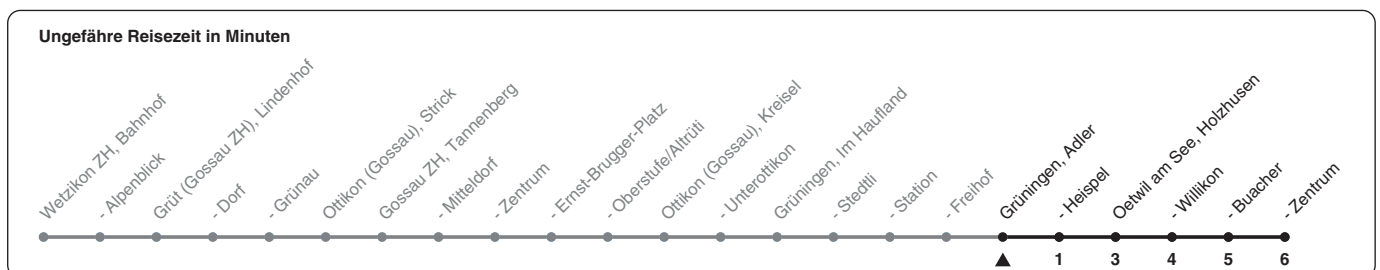

867

Zum Live-Fahrplan

Adler

Richtung Oetwil am See, Zentrum

h	Montag - Freitag	Samstag	Sonn- und Feiertag
5	34 42		
6	03 33		
7	03 33	08	08
8	03 33	08	08
9	03 33	08	08
10	03 33	08	08
11	03 33	08	08
12	03 33	08	08
13	03 33	08	08
14	03 33	08	08
15	03 33	08	08
16	03 33	08	08
17	03 33	08	08
18	03 33	08	08
19	03 33	08	
20	03		
21	03		
22			
23			
0			

Als Feiertage gelten: 25./26. Dez., 1./2. Jan., Karfreitag, Ostermontag, 1. Mai, Auffahrt, Pfingstmontag, 1. Aug.

Gültig ab 12.12.2021

STEIG EIN. KOMM WEITER.