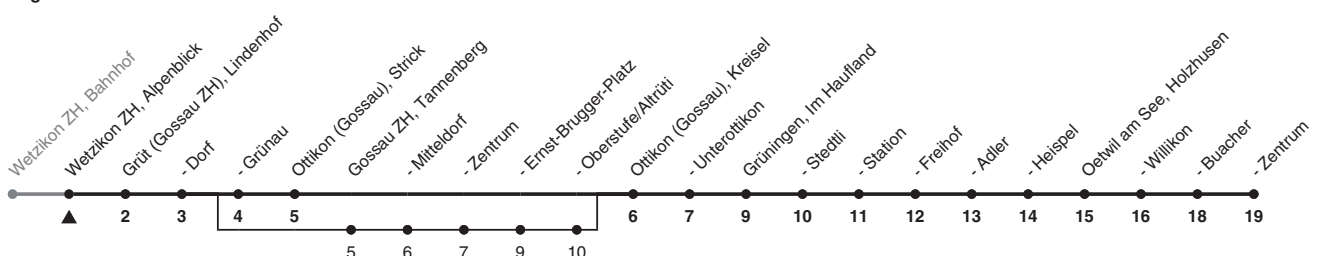

## Richtung Oetwil am See, Zentrum

h	Montag - Freitag	Samstag	Sonn- und Feiertag
5	50		
6	20 50	50b	50b
7	20 50	50b	50b
8	20 50	50b	50b
9	20 50	50b	50b
10	20 50	50b	50b
11	20 50	50b	50b
12	20 50	50b	50b
13	20 50	50b	50b
14	20 50	50b	50b
15	20 50	50b	50b
16	20 35a 50	50b	50b
17	05a 20 35a 50	50b	50b
18	05a 20 35a 50	50b	50ab
19	20 50	50ab	50ab
20	50	50ab	50ab
21	50ab	50ab	50ab
22	50ab	50ab	50ab
23	50ab	50ab	50ab
0	54ab	54ab	

a) bis Grüningen, Adler

b) bedient auch von Gossau ZH, Tannenbergl bis Gossau ZH, Oberstufe/Altrüti

Als Feiertage gelten: 25./26. Dez., 1./2. Jan., Karfreitag, Ostermontag, 1. Mai, Auffahrt, Pfingstmontag, 1. Aug.

Ungefähre Reisezeit in Minuten

Gültig ab 12.12.2021

STEIG EIN. KOMM WEITER.

05.10.2021