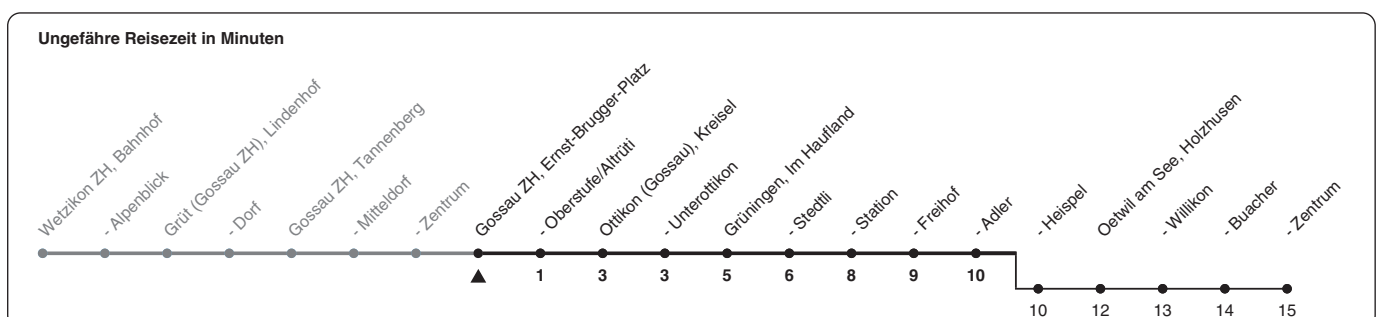

867

ZVV-Contact 0848 988 988 | zvv.ch

Zum
Live-
Fahrplan

Ernst-Brugger-Platz

Richtung **Grüningen, Adler**

h	Montag - Freitag	Samstag	Sonn- und Feiertag
5			
6		59a	59a
7		59a	59a
8		59a	59a
9		59a	59a
10		59a	59a
11		59a	59a
12		59a	59a
13		59a	59a
14		59a	59a
15		59a	59a
16		59a	59a
17		59a	59a
18		59a	59
19		59	59
20		59	59
21	59	59	59
22	59	59	59
23	59	59	59
0			
1	03	03	

a) bis Oetwil am See, Zentrum

Als Feiertage gelten: 25./26. Dez., 1./2. Jan., Karfreitag, Ostermontag, 1. Mai, Auffahrt, Pfingstmontag, 1. Aug.

Gültig ab 12.12.2021

STEIG EIN. KOMM WEITER.

05.10.2021