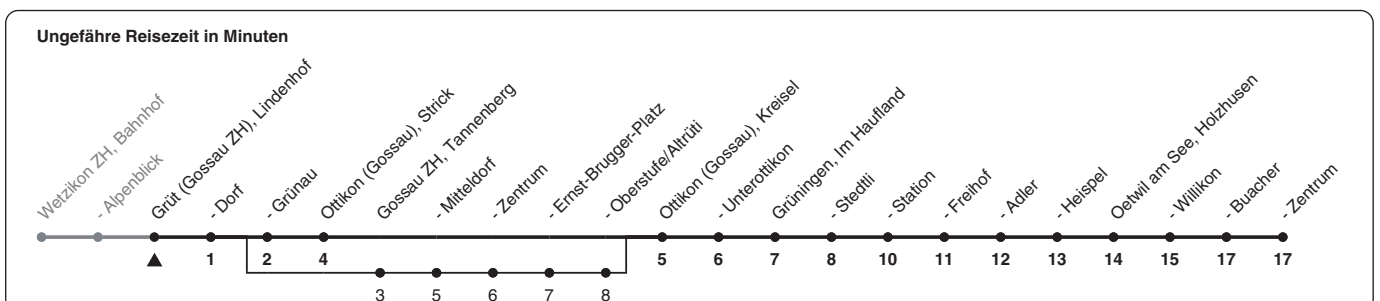

867

ZVV-Contact 0848 988 988 | zvv.ch

Zum
Live-
Fahrplan

Lindenhof

Richtung Oetwil am See, Zentrum

h	Montag - Freitag	Samstag	Sonn- und Feiertag
5	52		
6	22 52	52b	52b
7	22 52	52b	52b
8	22 52	52b	52b
9	22 52	52b	52b
10	22 52	52b	52b
11	22 52	52b	52b
12	22 52	52b	52b
13	22 52	52b	52b
14	22 52	52b	52b
15	22 52	52b	52b
16	22 37a 52	52b	52b
17	07a 22 37a 52	52b	52b
18	07a 22 37a 52	52b	52ab
19	22 52	52ab	52ab
20	52	52ab	52ab
21	52ab	52ab	52ab
22	52ab	52ab	52ab
23	52ab	52ab	52ab
0	56ab	56ab	

a) bis Grüningen, Adler

b) bedient auch von Gossau ZH, Tannenberg bis Gossau ZH, Oberstufe/Altrüti

Als Feiertage gelten: 25./26. Dez., 1./2. Jan., Karfreitag, Ostermontag, 1. Mai, Auffahrt, Pfingstmontag, 1. Aug.