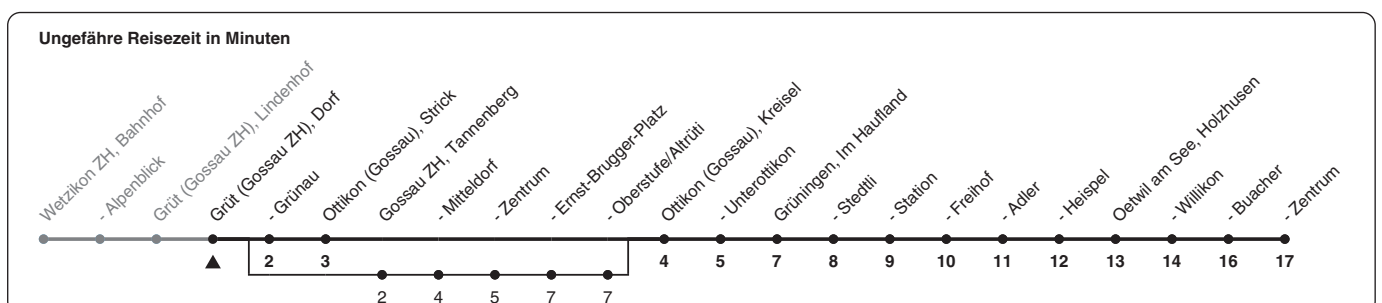

# 867

Zum  
Live-  
Fahrplan

Dorf

## Richtung Oetwil am See, Zentrum

h	Montag - Freitag	Samstag	Sonn- und Feiertag
5	52		
6	22 52	52b	52b
7	22 52	52b	52b
8	22 52	52b	52b
9	22 52	52b	52b
10	22 52	52b	52b
11	22 52	52b	52b
12	22 52	52b	52b
13	22 52	52b	52b
14	22 52	52b	52b
15	22 52	52b	52b
16	22 37a 52	52b	52b
17	07a 22 37a 52	52b	52b
18	07a 22 37a 52	52b	52ab
19	22 52	52ab	52ab
20	52	52ab	52ab
21	52ab	52ab	52ab
22	52ab	52ab	52ab
23	52ab	52ab	52ab
0	56ab	56ab	

a) bis Grüningen, Adler

b) bedient auch von Gossau ZH, Tannenber bis Gossau ZH, Oberstufe/Altrüti

Als Feiertage gelten: 25./26. Dez., 1./2. Jan., Karfreitag, Ostermontag, 1. Mai, Auffahrt, Pfingstmontag, 1. Aug.