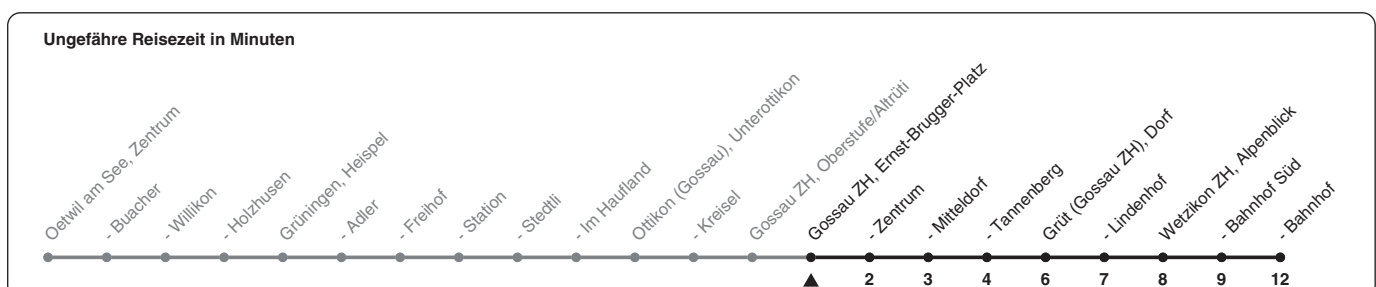

867

ZVV-Contact 0848 988 988 | zvv.ch

Zum
Live-
Fahrplan

Ernst-Brugger-Platz

Richtung **Wetzikon ZH, Bahnhof**

h	Montag - Freitag	Samstag	Sonn- und Feiertag
4	59		
5		59	59
6		59	59
7		59	59
8		59	59
9		59	59
10		59	59
11		59	59
12		59	59
13		59	59
14		59	59
15		59	59
16		59	59
17		59	59
18		59	59
19		59	59
20	59	59	59
21	59	59	59
22	59	59	59
23	59	59	
0			

Als Feiertage gelten: 25./26. Dez., 1./2. Jan., Karfreitag, Ostermontag, 1. Mai, Auffahrt, Pfingstmontag, 1. Aug.

Gültig ab 12.12.2021

STEIG EIN. KOMM WEITER.

05.10.2021