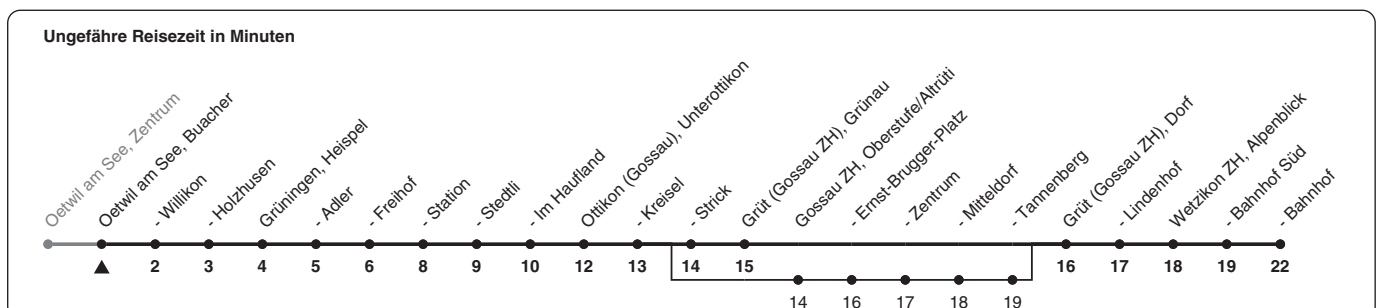

# 867

ZVV-Contact 0848 988 988 | zvv.ch

Zum  
Live-  
Fahrplan

Buacher

## Richtung **Wetzikon ZH, Bahnhof**

h	Montag - Freitag	Samstag	Sonn- und Feiertag
5	49		
6	19 49	44a	
7	19 49	44a	
8	19 49	44a	44a
9	19 49	44a	44a
10	19 49	44a	44a
11	19 49	44a	44a
12	19 49	44a	44a
13	19 49	44a	44a
14	19 49	44a	44a
15	19 49	44a	44a
16	19 49	44a	44a
17	19 49	44a	44a
18	19 49	44a	44a
19	19 49	44a	
20			
21			
22			
23			
0			

a) bedient auch von Gossau ZH, Oberstufe/Altrüti bis Gossau ZH, Tannenber

Als Feiertage gelten: 25./26. Dez., 1./2. Jan., Karfreitag, Ostermontag, 1. Mai, Auffahrt, Pfingstmontag, 1. Aug.

Gültig ab 12.12.2021