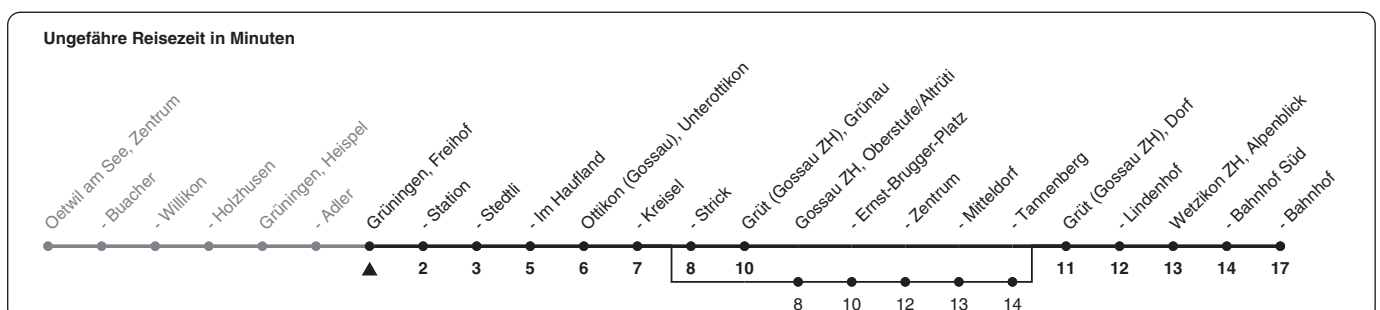

867

ZVV-Contact 0848 988 988 | zvv.ch

Zum
Live-
Fahrplan

Freihof

Richtung **Wetzikon ZH, Bahnhof**

h	Montag - Freitag	Samstag	Sonn- und Feiertag
4	49a		
5	25 55	49a	49a
6	10 25 40 55	49a	49a
7	10 25 40 55	49a	49a
8	10 25 55	49a	49a
9	25 55	49a	49a
10	25 55	49a	49a
11	25 55	49a	49a
12	25 55	49a	49a
13	25 55	49a	49a
14	25 55	49a	49a
15	25 55	49a	49a
16	25 55	49a	49a
17	25 55	49a	49a
18	25 55	49a	49a
19	25 55	49a	49a
20	49a	49a	49a
21	49a	49a	49a
22	49a	49a	49a
23	49a	49a	
0			

a) bedient auch von Gossau ZH, Oberstufe/Altrüti bis Gossau ZH, Tannenberg

Als Feiertage gelten: 25./26. Dez., 1./2. Jan., Karfreitag, Ostermontag, 1. Mai, Auffahrt, Pfingstmontag, 1. Aug.

Gültig ab 12.12.2021