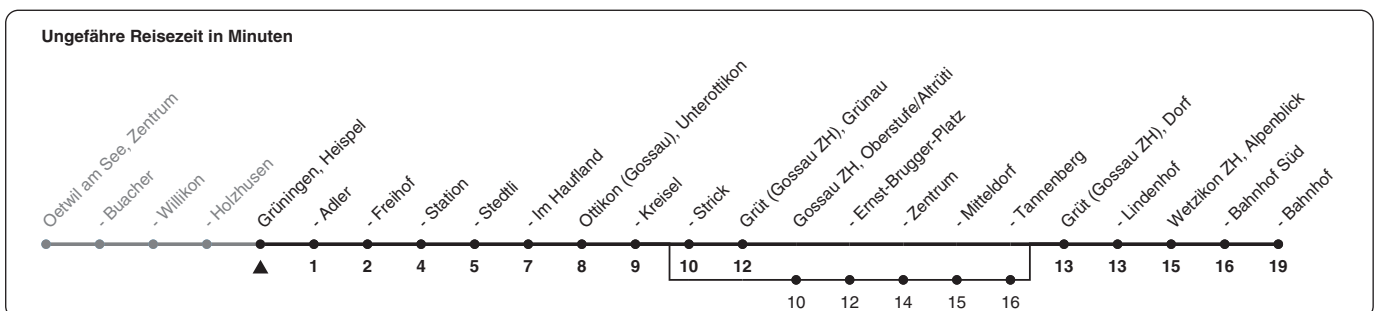

867

ZVV-Contact 0848 988 988 | zvv.ch

Zum
Live-
Fahrplan

Heispiel

Richtung **Wetzikon ZH, Bahnhof**

h	Montag - Freitag	Samstag	Sonn- und Feiertag
5	53		
6	23 53	48a	
7	23 53	48a	
8	23 53	48a	48a
9	23 53	48a	48a
10	23 53	48a	48a
11	23 53	48a	48a
12	23 53	48a	48a
13	23 53	48a	48a
14	23 53	48a	48a
15	23 53	48a	48a
16	23 53	48a	48a
17	23 53	48a	48a
18	23 53	48a	48a
19	23 53	48a	
20			
21			
22			
23			
0			

a) bedient auch von Gossau ZH, Oberstufe/Altrüti bis Gossau ZH, Tannenber

Als Feiertage gelten: 25./26. Dez., 1./2. Jan., Karfreitag, Ostermontag, 1. Mai, Auffahrt, Pfingstmontag, 1. Aug.

Gültig ab 12.12.2021