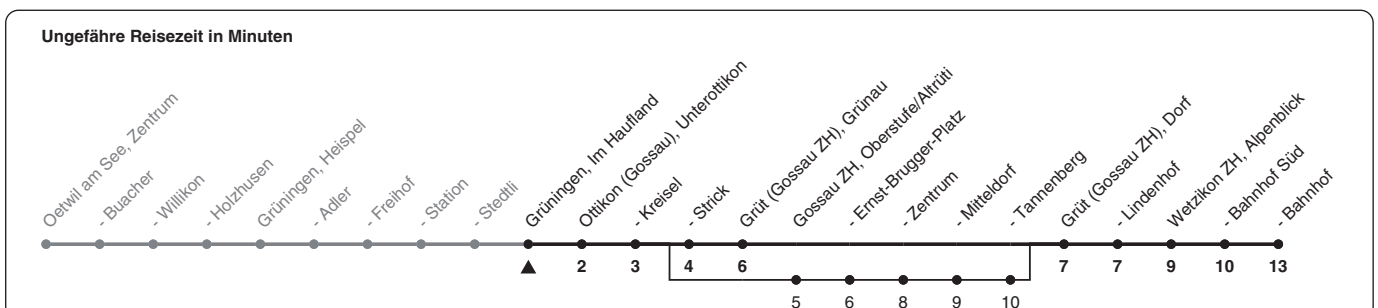

## Richtung **Wetzikon ZH, Bahnhof**

| h  | Montag - Freitag | Samstag | Sonn- und Feiertag |
|----|------------------|---------|--------------------|
| 4  | 53a              |         |                    |
| 5  | 29 59            | 53a     | 53a                |
| 6  | 14 29 44 59      | 53a     | 53a                |
| 7  | 14 29 44 59      | 53a     | 53a                |
| 8  | 14 29 59         | 53a     | 53a                |
| 9  | 29 59            | 53a     | 53a                |
| 10 | 29 59            | 53a     | 53a                |
| 11 | 29 59            | 53a     | 53a                |
| 12 | 29 59            | 53a     | 53a                |
| 13 | 29 59            | 53a     | 53a                |
| 14 | 29 59            | 53a     | 53a                |
| 15 | 29 59            | 53a     | 53a                |
| 16 | 29 59            | 53a     | 53a                |
| 17 | 29 59            | 53a     | 53a                |
| 18 | 29 59            | 53a     | 53a                |
| 19 | 29 59            | 53a     | 53a                |
| 20 | 53a              | 53a     | 53a                |
| 21 | 53a              | 53a     | 53a                |
| 22 | 53a              | 53a     | 53a                |
| 23 | 53a              | 53a     |                    |
| 0  |                  |         |                    |

a) bedient auch von Gossau ZH, Oberstufe/Altrüti bis Gossau ZH, Tannenber

Als Feiertage gelten: 25./26. Dez., 1./2. Jan., Karfreitag, Ostermontag, 1. Mai, Auffahrt, Pfingstmontag, 1. Aug.

Gültig ab 12.12.2021