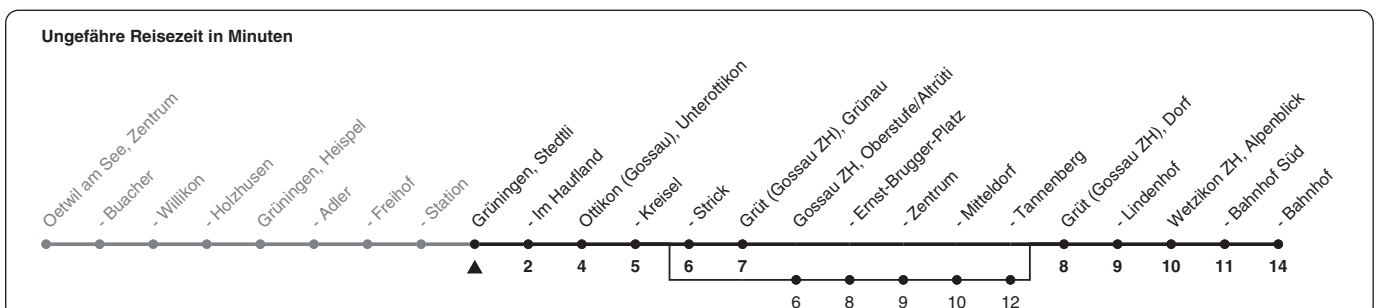

## Richtung Wetzikon ZH, Bahnhof

h	Montag - Freitag	Samstag	Sonn- und Feiertag
4	52a		
5	28 58	52a	52a
6	13 28 43 58	52a	52a
7	13 28 43 58	52a	52a
8	13 28 58	52a	52a
9	28 58	52a	52a
10	28 58	52a	52a
11	28 58	52a	52a
12	28 58	52a	52a
13	28 58	52a	52a
14	28 58	52a	52a
15	28 58	52a	52a
16	28 58	52a	52a
17	28 58	52a	52a
18	28 58	52a	52a
19	28 58	52a	52a
20	52a	52a	52a
21	52a	52a	52a
22	52a	52a	52a
23	52a	52a	
0			

a) bedient auch von Gossau ZH, Oberstufe/Altrüti bis Gossau ZH, Tannenberg

Als Feiertage gelten: 25./26. Dez., 1./2. Jan., Karfreitag, Ostermontag, 1. Mai, Auffahrt, Pfingstmontag, 1. Aug.

Gültig ab 12.12.2021