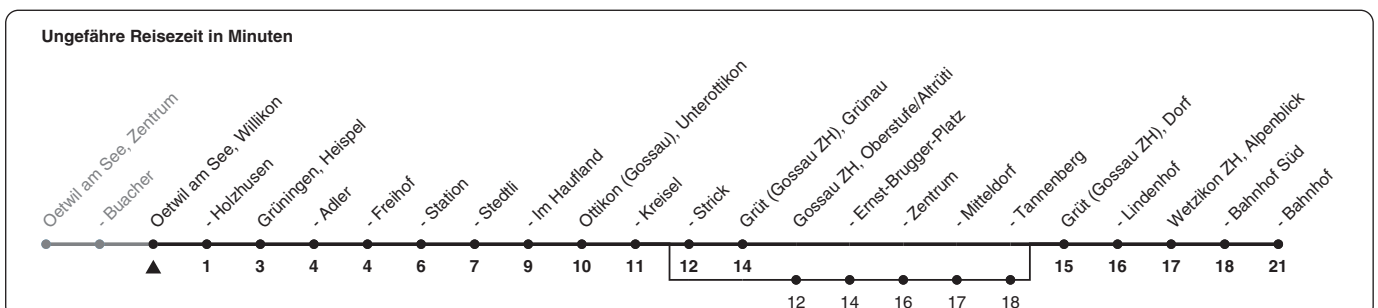

## Richtung **Wetzikon ZH, Bahnhof**

h	Montag - Freitag	Samstag	Sonn- und Feiertag
5	51		
6	21 51	45a	
7	21 51	45a	
8	21 51	45a	45a
9	21 51	45a	45a
10	21 51	45a	45a
11	21 51	45a	45a
12	21 51	45a	45a
13	21 51	45a	45a
14	21 51	45a	45a
15	21 51	45a	45a
16	21 51	45a	45a
17	21 51	45a	45a
18	21 51	45a	45a
19	21 51	45a	
20			
21			
22			
23			
0			

a) bedient auch von Gossau ZH, Oberstufe/Altrüti bis Gossau ZH, Tannenber

Als Feiertage gelten: 25./26. Dez., 1./2. Jan., Karfreitag, Ostermontag, 1. Mai, Auffahrt, Pfingstmontag, 1. Aug.

Gültig ab 12.12.2021