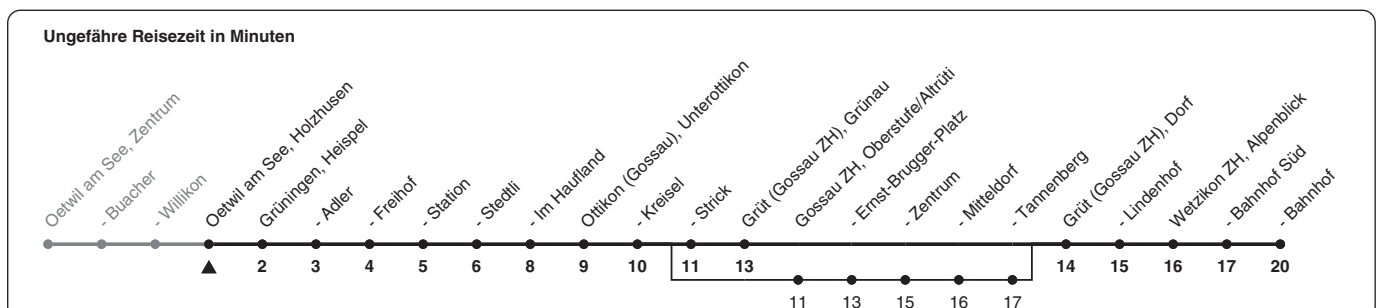

867

ZVV-Contact 0848 988 988 | zvv.ch

Zum
Live-
Fahrplan

Holzhusen

Richtung **Wetzikon ZH, Bahnhof**

h	Montag - Freitag	Samstag	Sonn- und Feiertag
5	52		
6	22 52	46a	
7	22 52	46a	
8	22 52	46a	46a
9	22 52	46a	46a
10	22 52	46a	46a
11	22 52	46a	46a
12	22 52	46a	46a
13	22 52	46a	46a
14	22 52	46a	46a
15	22 52	46a	46a
16	22 52	46a	46a
17	22 52	46a	46a
18	22 52	46a	46a
19	22 52	46a	
20			
21			
22			
23			
0			

a) bedient auch von Gossau ZH, Oberstufe/Altrüti bis Gossau ZH, Tannenber

Als Feiertage gelten: 25./26. Dez., 1./2. Jan., Karfreitag, Ostermontag, 1. Mai, Auffahrt, Pfingstmontag, 1. Aug.

Gültig ab 12.12.2021