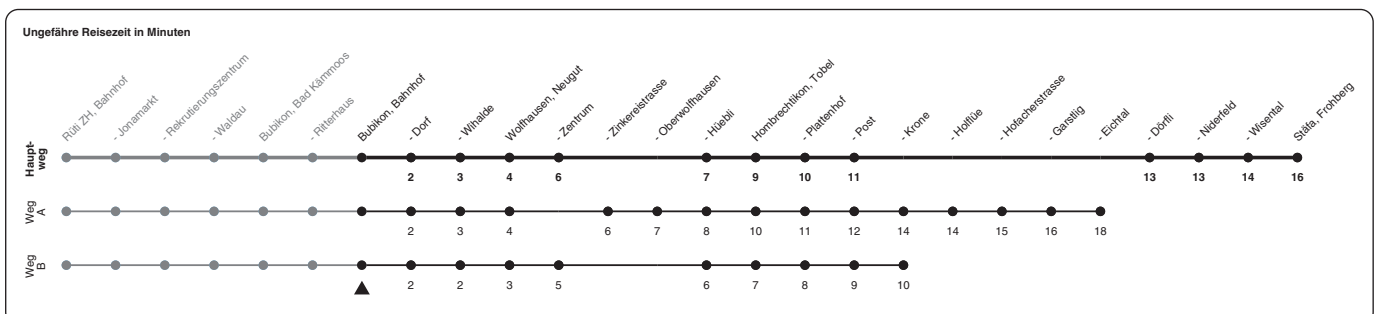

## Richtung Stäfa, Froberg

h	Montag - Freitag	Samstag	Sonn- und Feiertag
5	56	56	56
6	11A 26 41A 56	26 41A 56	26 56
7	11A 26 41A 56	11A 26 41A 56	26 56
8	11A 26 41A 56	11A 26 41A 56	26 56
9	11A 26 41A 56	11A 26 41A 56	26 56
10	11A 26 41A 56	11A 26 41A 56	26 56
11	11A 26 41A 56	11A 26 41A 56	26 56
12	11A 26 41A 56	11A 26 41A 56	26 56
13	11A 26 41A 56	11A 26 41A 56	26 56
14	11A 26 41A 56	11A 26 41A 56	26 56
15	11A 26 41A 56	11A 26 41A 56	26 56
16	11A 26 41A 56	11A 26 41A 56	26 56
17	11A 26 41A 56	11A 26 41A 56	26 56
18	11A 26 41A 56	11A 26 41A 56	26 56
19	11A 26 41A 56	11A 26 41A 56	26 56
20	11A 26 41A 56	26 56	26 56
21	11A 26B 41A 56C	26B 56C	26B 53C
22	26B 53C	26B 53C	26B 53C
23	26B 53B	26B 53C	26B
0	23Ba 30Bb 58bc	30B 58C	

a) Montag - Donnerstag A) fährt Weg A B) fährt Weg B c) bis Hombrechtikon, Post  
b) Nur Freitag

Als Feiertage gelten: 25./26. Dez., 1./2. Jan., Karfreitag, Ostermontag, 1. Mai, Auffahrt, Pfingstmontag, 1. Aug.