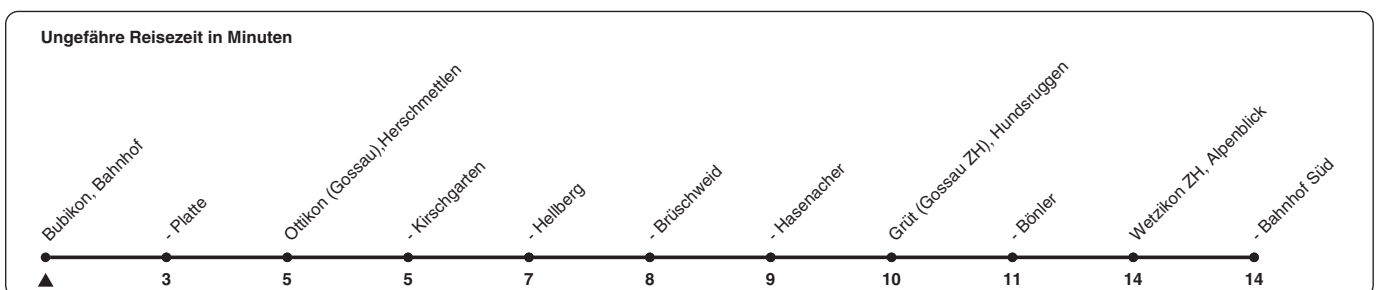

883

ZVV-Contact 0848 988 988 | zvv.ch

Zum
Live-
Fahrplan

Bahnhof

Richtung **Wetzikon ZH, Bahnhof Süd**

h	Montag - Freitag	Samstag	Sonn- und Feiertag
5			
6	55		
7	43a 55		
8			
9			
10			
11			
12	55		
13	41b		
14			
15	55		
16	39a 55		
17	55		
18	55		
19			
20			
21			
22			
23			
0			

a) bis Bubikon, Platte   b) bis Ottikon (Gossau),Herschmettlen

Als Feiertage gelten: 25./26. Dez., 1./2. Jan., Karfreitag, Ostermontag, 1. Mai, Auffahrt, Pfingstmontag, 1. Aug.

Gültig ab 24.3.2022

STEIG EIN. KOMM WEITER.

22.03.2022