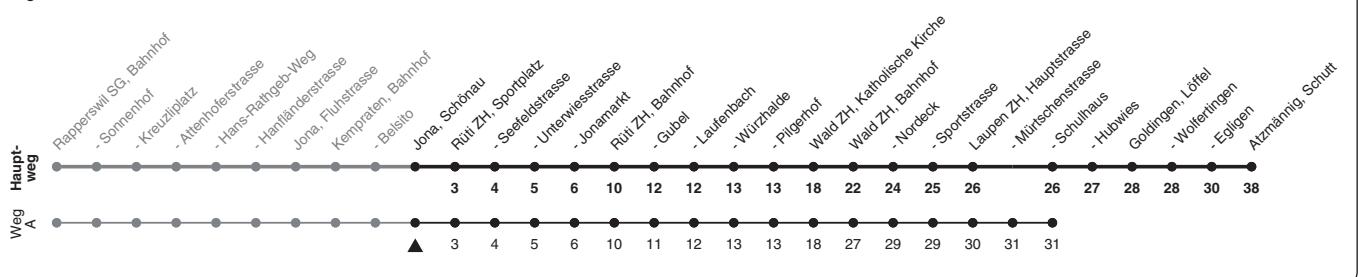

885

ZVV-Contact 0848 988 988 | zvv.ch

Zum Live-Fahrplan

Schönau

Richtung Atzmännig, Schutt

via Rüti ZH, Bahnhof, Wald ZH, Bahnhof

h	Montag - Freitag	Samstag	Sonn- und Feiertag
5	52A	52A	52A
6	20b 50A	20b 50A	20b 50A
7	20b 50A	20b 50A	20b 50A
8	20d 50A	20 50A	20 50A
9	20d 50A	20 50A	20 50A
10	20d 50A	20 50A	20 50A
11	20d 50A	20 50A	20 50A
12	20e 50A	20 50A	20 50A
13	20e 50A	20 50A	20 50A
14	20e 50A	20 50A	20 50A
15	20e 50A	20 50A	20 50A
16	19e 49A	19 49A	20 50A
17	19e 49A	19 49A	20 50A
18	19e 50A	19 50A	20 50A
19	20b 50A	20b 50A	20b 50A
20	20A 50c	20A 50c	20A 50c
21	50c	50c	50c
22	50c	50c	50c
23	50c	50c	50c
0	50ac	50c	

- a) Nur Freitag
- A) fährt Weg A
- b) bis Goldingen, Egligen
- c) bis Rüti ZH, Bahnhof
- d) Zw. Egligen + Atzmännig nur in den Weihnachts-, Sport- und Sommerferien
- e) Zw. Egligen + Atzmännig nur mittwochs, in den Weihnachts-, Sport-, Sommerferien täglich.

Als Feiertage gelten: 25./26. Dez., 1./2. Jan., Karfreitag, Ostermontag, 1. Mai, Auffahrt, Pfingstmontag, 1. Aug.

Ungefähre Reisezeit in Minuten

Gültig ab 12.12.2021

STEIG EIN. KOMM WEITER.

11.11.2021