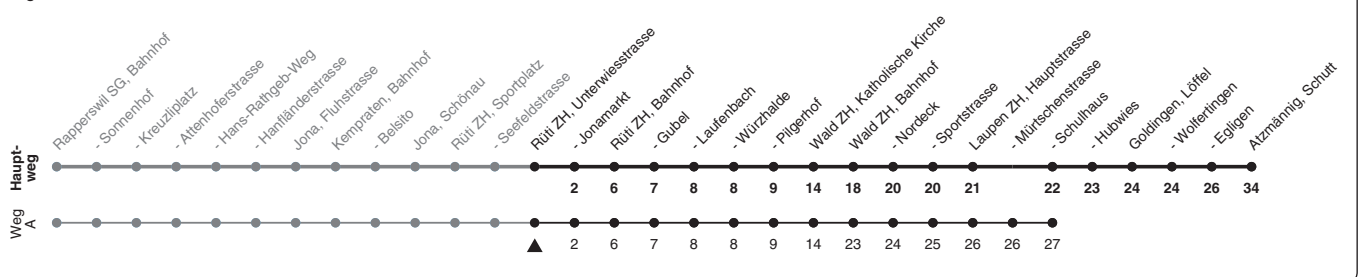

885

ZVV-Contact 0848 988 988 | zvv.ch

Zum Live-Fahrplan

Unterwiesstrasse

Richtung Atzmännig, Schutt

via Rüti ZH, Bahnhof, Wald ZH, Bahnhof

h	Montag - Freitag	Samstag	Sonn- und Feiertag
5	56A	56A	56A
6	24b 54A	24b 54A	24b 54A
7	24b 54A	24b 54A	24b 54A
8	24d 54A	24 54A	24 54A
9	24d 54A	24 54A	24 54A
10	24d 54A	24 54A	24 54A
11	24d 54A	24 54A	24 54A
12	24e 54A	24 54A	24 54A
13	24e 54A	24 54A	24 54A
14	24e 54A	24 54A	24 54A
15	24e 54A	24 54A	24 54A
16	24e 54A	24 54A	24 54A
17	24e 54A	24 54A	24 54A
18	24e 54A	24 54A	24 54A
19	24b 54A	24b 54A	24b 54A
20	24A 54C	24A 54C	24A 54C
21	54C	54C	54C
22	54C	54C	54C
23	54C	54C	54C
0	54ac	54C	

- a) Nur Freitag
- A) fährt Weg A
- b) bis Goldingen, Egligen
- c) bis Rüti ZH, Bahnhof
- d) Zw. Egligen + Atzmännig nur in den Weihnachts-, Sport- und Sommerferien
- e) Zw. Egligen + Atzmännig nur mittwochs, in den Weihnachts-, Sport-, Sommerferien täglich.

Als Feiertage gelten: 25./26. Dez., 1./2. Jan., Karfreitag, Ostermontag, 1. Mai, Auffahrt, Pfingstmontag, 1. Aug.

Ungefähre Reisezeit in Minuten

Gültig ab 12.12.2021

STEIG EIN. KOMM WEITER.

11.11.2021