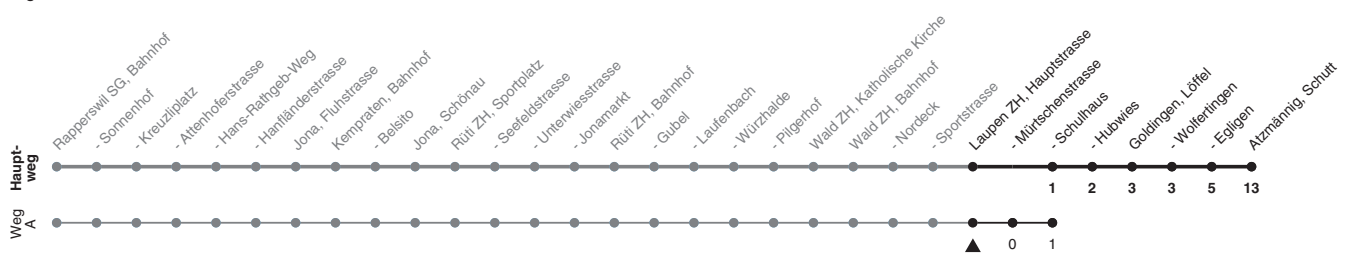

885

ZVV-Contact 0848 988 988 | zvv.ch

Zum Live-Fahrplan

Hauptstrasse

Richtung Atzmännig, Schutt

h	Montag - Freitag	Samstag	Sonn- und Feiertag
5	15A 30A 45a	45a	45a
6	15A 30A 45a	24A 45a	24A 45a
7	15A 30A 45a	24A 45a	24A 45a
8	15A 30A 45b	24A 45	24A 45
9	24A 45b	24A 45	24A 45
10	24A 45b	24A 45	24A 45
11	24A 45b	24A 45	24A 45
12	24A 45c	24A 45	24A 45
13	24A 45c	24A 45	24A 45
14	24A 45c	24A 45	24A 45
15	15A 30A 45c	24A 45	24A 45
16	15A 30A 45c	24A 45	24A 45
17	15A 30A 45c	24A 45	24A 45
18	15A 30A 45c	24A 45	24A 45
19	15A 30A 45a	24A 45a	24A 45a
20	15A 30A 45A	24A 45A	24A 45A
21	12A	12A	12A
22	12A	12A	12A
23	12A	12A	12A
0	12A	12A	12A

A) fährt Weg A

a) bis Goldingen, Egligen

b) Zw. Egligen + Atzmännig nur in den Weihnachts-, Sport- und Sommerferien

c) Zw. Egligen + Atzmännig nur mittwochs, in den Weihnachts-, Sport-, Sommerferien täglich.

Als Feiertage gelten: 25./26. Dez., 1./2. Jan., Karfreitag, Ostermontag, 1. Mai, Auffahrt, Pfingstmontag, 1. Aug.

Ungefähre Reisezeit in Minuten

Gültig ab 12.12.2021

STEIG EIN. KOMM WEITER.

11.11.2021