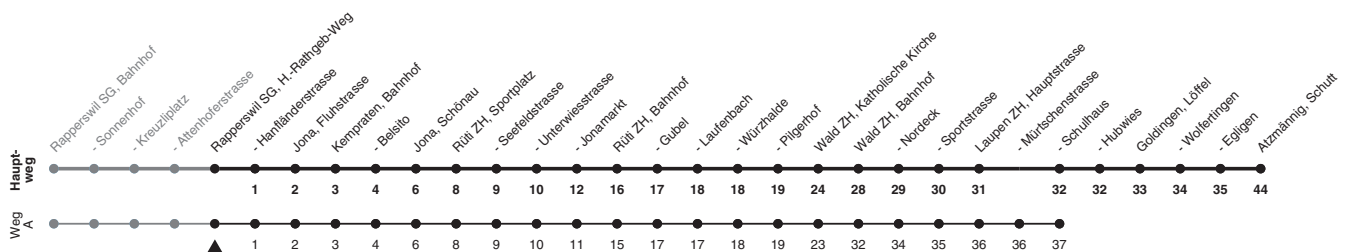

885

ZVV-Contact 0848 988 988 | zvv.ch

Zum
Live-
Fahrplan

Hans-Rathgeb-Weg

Richtung **Atzmännig, Schutt**

via Rüti ZH, Bahnhof, Wald ZH, Bahnhof

h	Montag - Freitag	Samstag	Sonn- und Feiertag
5	47A	47A	47A
6	15b 45A	15b 45A	15b 45A
7	15b 45A	15b 45A	15b 45A
8	15d 45A	15 45A	15 45A
9	15d 45A	15 45A	15 45A
10	15d 45A	15 45A	15 45A
11	15d 45A	15 45A	15 45A
12	15e 45A	15 45A	15 45A
13	15e 45A	15 45A	15 45A
14	15e 45A	15 45A	15 45A
15	15e 45A	15 45A	15 45A
16	12e 42A	12 42A	15 45A
17	12e 42A	12 42A	15 45A
18	12e 45A	12 45A	15 45A
19	15b 45A	15b 45A	15b 45A
20	15A 45C	15A 45C	15A 45C
21	46C	46C	46C
22	46C	46C	46C
23	46C	46C	46C
0	46ac	46C	

- a) Nur Freitag
- A) fährt Weg A
- b) bis Goldingen, Egligen
- c) bis Rüti ZH, Bahnhof
- d) Zw. Egligen + Atzmännig nur in den Weihnachts-, Sport- und Sommerferien
- e) Zw. Egligen + Atzmännig nur mittwochs, in den Weihnachts-, Sport-, Sommerferien täglich.

Als Feiertage gelten: 25./26. Dez., 1./2. Jan., Karfreitag, Ostermontag, 1. Mai, Auffahrt, Pfingstmontag, 1. Aug.

Ungefähre Reisezeit in Minuten

Gültig ab 12.12.2021

STEIG EIN. KOMM WEITER.

11.11.2021