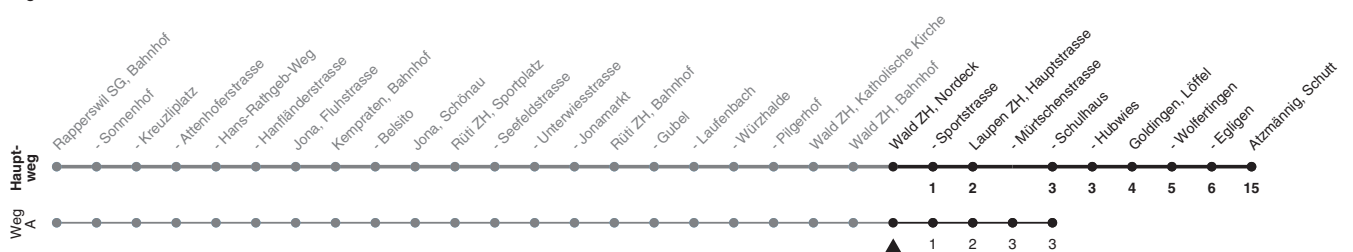

885

ZVV-Contact 0848 988 988 | zvv.ch

Zum
Live-
Fahrplan

Nordeck

Richtung Atzmännig, Schutt

h	Montag - Freitag	Samstag	Sonn- und Feiertag
5	13A 28A 43a	43a	43a
6	13A 28A 43a	22A 43a	22A 43a
7	13A 28A 43a	22A 43a	22A 43a
8	13A 28A 43b	22A 43	22A 43
9	22A 43b	22A 43	22A 43
10	22A 43b	22A 43	22A 43
11	22A 43b	22A 43	22A 43
12	22A 43c	22A 43	22A 43
13	22A 43c	22A 43	22A 43
14	22A 43c	22A 43	22A 43
15	13A 28A 43c	22A 43	22A 43
16	13A 28A 43c	22A 43	22A 43
17	13A 28A 43c	22A 43	22A 43
18	13A 28A 43c	22A 43	22A 43
19	13A 28A 43a	22A 43a	22A 43a
20	13A 28A 43A	22A 43A	22A 43A
21	10A	10A	10A
22	10A	10A	10A
23	10A	10A	10A
0	10A	10A	10A

A) fährt Weg A

a) bis Goldingen, Egligen

b) Zw. Egligen + Atzmännig nur in den Weihnachts-, Sport- und Sommerferien

c) Zw. Egligen + Atzmännig nur mittwochs, in den Weihnachts-, Sport-, Sommerferien täglich.

Als Feiertage gelten: 25./26. Dez., 1./2. Jan., Karfreitag, Ostermontag, 1. Mai, Auffahrt, Pfingstmontag, 1. Aug.

Ungefähre Reisezeit in Minuten

Gültig ab 12.12.2021

STEIG EIN. KOMM WEITER.

11.11.2021