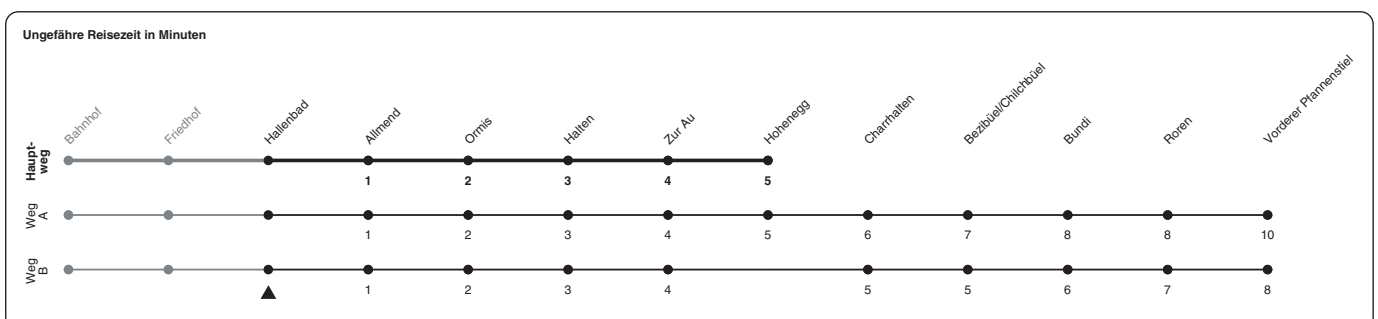

922

ZVV-Contact 0848 988 988 | zvv.ch

Zum
Live-
Fahrplan

Hallenbad

Richtung Hohenegg

h	Montag - Freitag	Samstag	Sonn- und Feiertag
5	37Bab		
6	07 37	07 37	
7	07 37	07 37	37
8	03A 37	03A 37	03A 37
9	03A 37	03A 37	03A 37
10	03A 37	03A 37	03A 37
11	03A 37	03A 37	03A 37
12	03A 37	03A 37	03A 37
13	03A 37	03A 37	03A 37
14	03A 37	03A 37	03A 37
15	03A 37	03A 37	03A 37
16	03B 37	03B 37	03B 37
17	03B 37	03B 37	03B 37
18	03B 37	03B 37	03B 37
19	03B 37	03B 37	03B 37
20	03B 37Aab	03B 37Aab	07 37Aab
21	07Aab 37Aab	07Aab 37Aab	37Aab
22	07Aab 37Aab	07Aab 37Aab	37Aab
23	07Aab 37Aab	07Aab 37Aab	37Aab
0	52Aab	52Aab	52Aab

A) fährt Weg A a) bis Charrhalten b) fährt weiter als Linie 923 via Au nach Meilen Bahnhof
 B) fährt Weg B

Als Feiertage gelten: 25./26. Dez., 1./2. Jan., Karfreitag, Ostermontag, 1. Mai, Auffahrt, Pfingstmontag, 1. Aug.