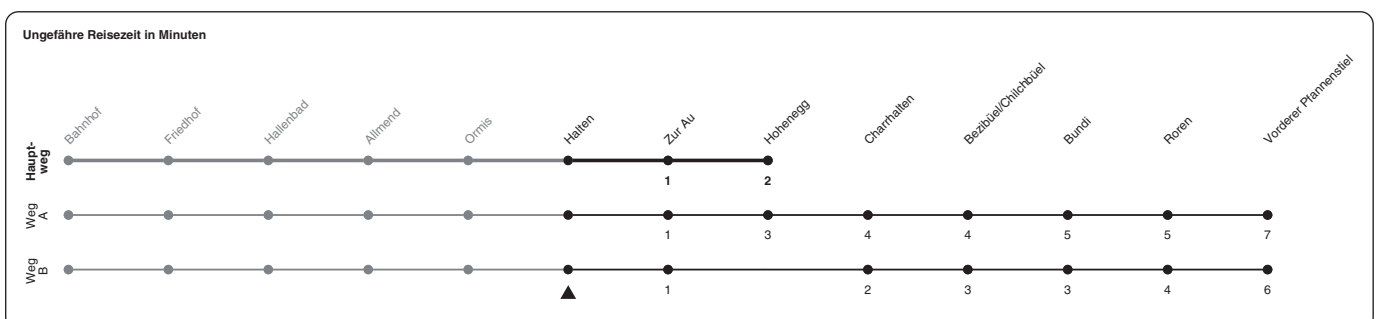

922

ZVV-Contact 0848 988 988 | zvv.ch

Zum Live-Fahrplan

Halten

Richtung Hohenegg

h	Montag - Freitag	Samstag	Sonn- und Feiertag
5	40Bab		
6	10 40	10 40	
7	10 40	10 40	40
8	06A 40	06A 40	06A 40
9	06A 40	06A 40	06A 40
10	06A 40	06A 40	06A 40
11	06A 40	06A 40	06A 40
12	06A 40	06A 40	06A 40
13	06A 40	06A 40	06A 40
14	06A 40	06A 40	06A 40
15	06A 40	06A 40	06A 40
16	06B 40	06B 40	06B 40
17	06B 40	06B 40	06B 40
18	06B 40	06B 40	06B 40
19	06B 40	06B 40	06B 40
20	06B 40Aab	06B 40Aab	10 40Aab
21	10Aab 40Aab	10Aab 40Aab	40Aab
22	10Aab 40Aab	10Aab 40Aab	40Aab
23	10Aab 40Aab	10Aab 40Aab	40Aab
0	55Aab	55Aab	55Aab

A) fährt Weg A a) bis Charrhalten b) fährt weiter als Linie 923 via Au nach Meilen Bahnhof
 B) fährt Weg B

Als Feiertage gelten: 25./26. Dez., 1./2. Jan., Karfreitag, Ostermontag, 1. Mai, Auffahrt, Pfingstmontag, 1. Aug.