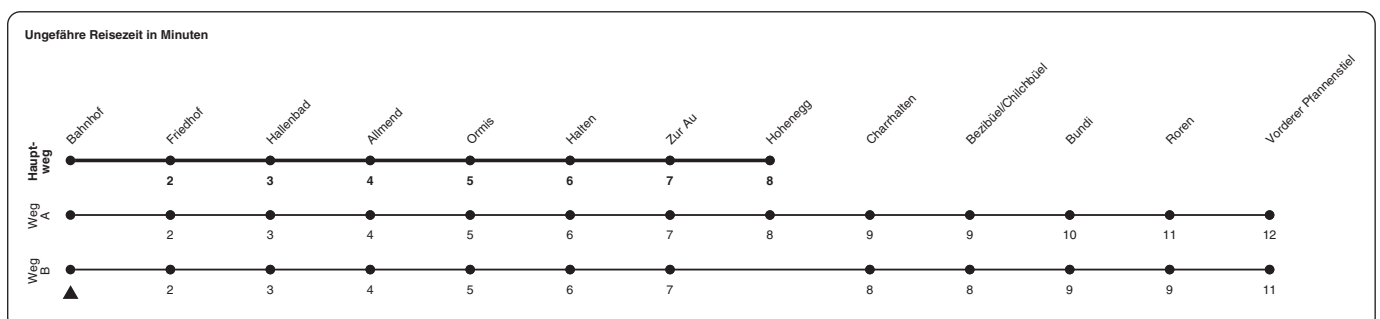

922

ZVV-Contact 0848 988 988 | zvv.ch

Zum Live-Fahrplan

Bahnhof

Richtung Hohenegg

h	Montag - Freitag	Samstag	Sonn- und Feiertag
5	35Bab		
6	05 35	05 35	
7	05 35	05 35	35
8	01A 35	01A 35	01A 35
9	01A 35	01A 35	01A 35
10	01A 35	01A 35	01A 35
11	01A 35	01A 35	01A 35
12	01A 35	01A 35	01A 35
13	01A 35	01A 35	01A 35
14	01A 35	01A 35	01A 35
15	01A 35	01A 35	01A 35
16	01B 35	01B 35	01B 35
17	01B 35	01B 35	01B 35
18	01B 35	01B 35	01B 35
19	01B 35	01B 35	01B 35
20	01B 35Aab	01B 35Aab	05 35Aab
21	05Aab 35Aab	05Aab 35Aab	35Aab
22	05Aab 35Aab	05Aab 35Aab	35Aab
23	05Aab 35Aab	05Aab 35Aab	35Aab
0	50Aab	50Aab	50Aab

A) fährt Weg A a) bis Charrhalten b) fährt weiter als Linie 923 via Au nach Meilen Bahnhof
 B) fährt Weg B

Als Feiertage gelten: 25./26. Dez., 1./2. Jan., Karfreitag, Ostermontag, 1. Mai, Auffahrt, Pfingstmontag, 1. Aug.