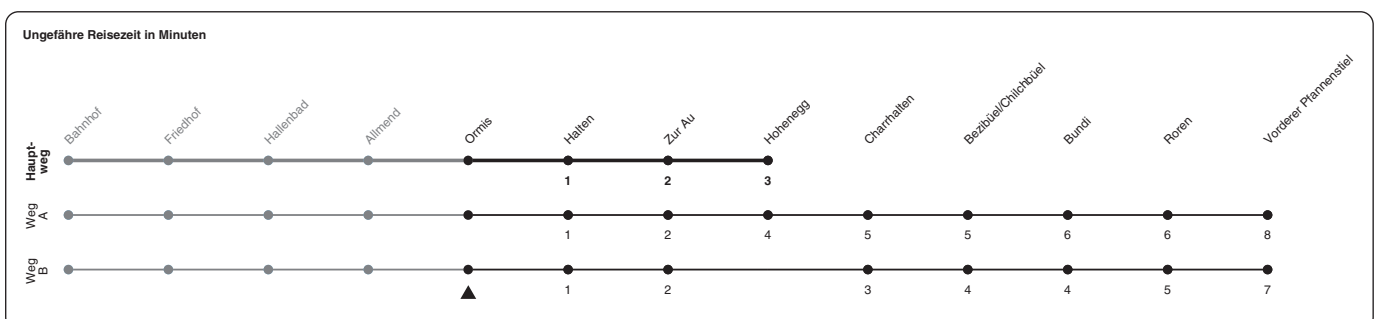

## Richtung Hohenegg

h	Montag - Freitag	Samstag	Sonn- und Feiertag
5	39Bab		
6	09 39	09 39	
7	09 39	09 39	39
8	05A 39	05A 39	05A 39
9	05A 39	05A 39	05A 39
10	05A 39	05A 39	05A 39
11	05A 39	05A 39	05A 39
12	05A 39	05A 39	05A 39
13	05A 39	05A 39	05A 39
14	05A 39	05A 39	05A 39
15	05A 39	05A 39	05A 39
16	05B 39	05B 39	05B 39
17	05B 39	05B 39	05B 39
18	05B 39	05B 39	05B 39
19	05B 39	05B 39	05B 39
20	05B 39Aab	05B 39Aab	09 39Aab
21	09Aab 39Aab	09Aab 39Aab	39Aab
22	09Aab 39Aab	09Aab 39Aab	39Aab
23	09Aab 39Aab	09Aab 39Aab	39Aab
0	54Aab	54Aab	54Aab

A) fährt Weg A a) bis Charrhalten b) fährt weiter als Linie 923 via Au nach Meilen Bahnhof  
 B) fährt Weg B

Als Feiertage gelten: 25./26. Dez., 1./2. Jan., Karfreitag, Ostermontag, 1. Mai, Auffahrt, Pfingstmontag, 1. Aug.