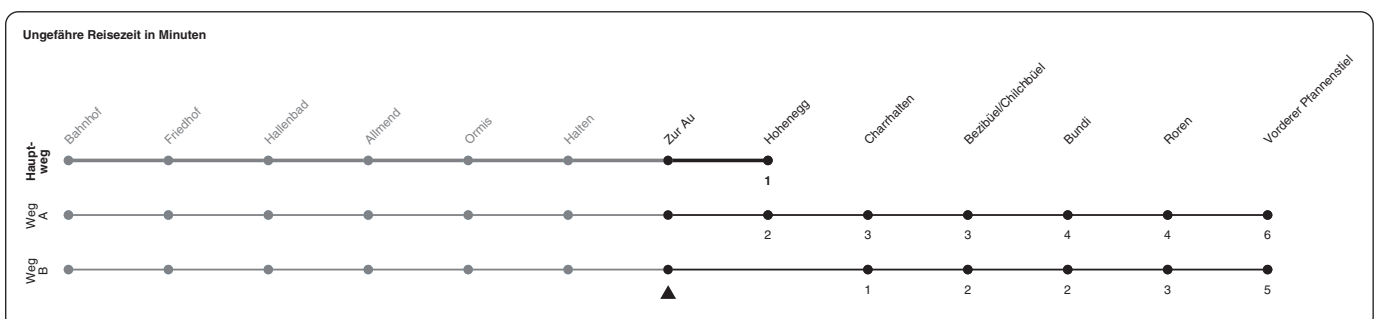

# 922

ZVV-Contact 0848 988 988 | zvv.ch

Zum  
Live-  
Fahrplan

Zur Au

## Richtung Hohenegg

h	Montag - Freitag	Samstag	Sonn- und Feiertag
5	41Bab		
6	11 41	11 41	
7	11 41	11 41	41
8	07A 41	07A 41	07A 41
9	07A 41	07A 41	07A 41
10	07A 41	07A 41	07A 41
11	07A 41	07A 41	07A 41
12	07A 41	07A 41	07A 41
13	07A 41	07A 41	07A 41
14	07A 41	07A 41	07A 41
15	07A 41	07A 41	07A 41
16	07B 41	07B 41	07B 41
17	07B 41	07B 41	07B 41
18	07B 41	07B 41	07B 41
19	07B 41	07B 41	07B 41
20	07B 41Aab	07B 41Aab	11 41Aab
21	11Aab 41Aab	11Aab 41Aab	41Aab
22	11Aab 41Aab	11Aab 41Aab	41Aab
23	11Aab 41Aab	11Aab 41Aab	41Aab
0	56Aab	56Aab	56Aab

A) fährt Weg A a) bis Charrhalten b) fährt weiter als Linie 923 via Au nach Meilen Bahnhof  
 B) fährt Weg B

Als Feiertage gelten: 25./26. Dez., 1./2. Jan., Karfreitag, Ostermontag, 1. Mai, Auffahrt, Pfingstmontag, 1. Aug.