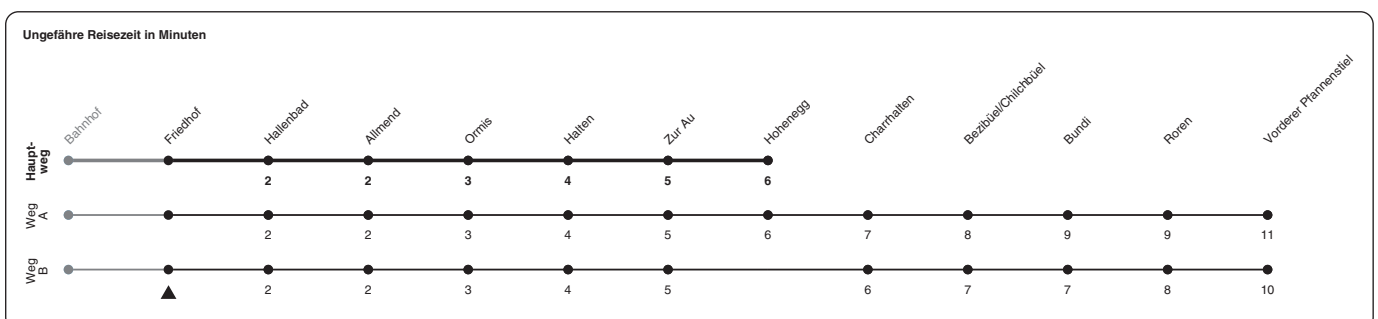

922

ZVV-Contact 0848 988 988 | zvv.ch

Zum Live-Fahrplan

Friedhof

Richtung Hohenegg

h	Montag - Freitag	Samstag	Sonn- und Feiertag
5	36Bab		
6	06 36	06 36	
7	06 36	06 36	36
8	02A 36	02A 36	02A 36
9	02A 36	02A 36	02A 36
10	02A 36	02A 36	02A 36
11	02A 36	02A 36	02A 36
12	02A 36	02A 36	02A 36
13	02A 36	02A 36	02A 36
14	02A 36	02A 36	02A 36
15	02A 36	02A 36	02A 36
16	02B 36	02B 36	02B 36
17	02B 36	02B 36	02B 36
18	02B 36	02B 36	02B 36
19	02B 36	02B 36	02B 36
20	02B 36Aab	02B 36Aab	06 36Aab
21	06Aab 36Aab	06Aab 36Aab	36Aab
22	06Aab 36Aab	06Aab 36Aab	36Aab
23	06Aab 36Aab	06Aab 36Aab	36Aab
0	51Aab	51Aab	51Aab

A) fährt Weg A a) bis Charrhalten b) fährt weiter als Linie 923 via Au nach Meilen Bahnhof
 B) fährt Weg B

Als Feiertage gelten: 25./26. Dez., 1./2. Jan., Karfreitag, Ostermontag, 1. Mai, Auffahrt, Pfingstmontag, 1. Aug.