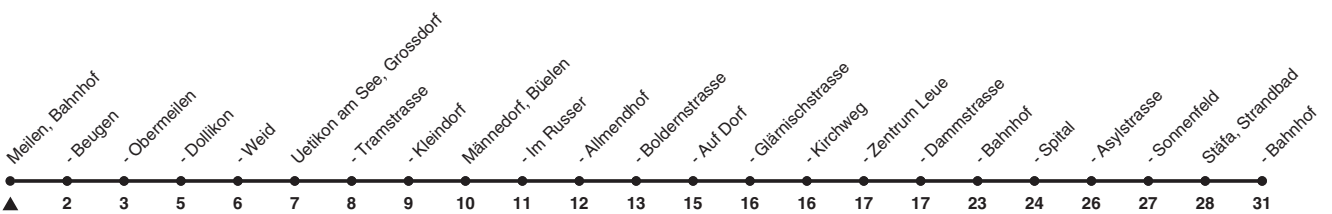

925

ZVV-Contact 0848 988 988 | zvv.ch

Zum
Live-
Fahrplan

Bahnhof

Richtung Stäfa, Bahnhof

h	Montag - Freitag	Samstag	Sonn- und Feiertag
5			
6	02 32 47 ^C	02 32	
7	02 17 ^C 32 47 ^C	02 32	02b 32
8	02 32	02 32	02b 32
9	02 32	02 32	02b 32
10	02 32	02 32	02b 32
11	02 32	02 32	02b 32
12	02 32	02 32	02b 32
13	02 32	02 32	02b 32
14	02 32	02 32	02b 32
15	02 32	02 32	02b 32
16	02 32	02 32	02b 32
17	02 17 ^C 32 47 ^C	02 32	02b 32
18	02 17 ^C 32	02 32	02b 32
19	02 32	02 32	02b 32
20	04 34	04 34	04b 34
21	04 34	04 34	04b 34
22	04 34	04 34	04b 34
23	04 34	04 34	04b 34
0	04ab	04b	

a) Nur Freitag b) bis Männedorf, Bahnhof c) bis Männedorf, Sonnenfeld

Als Feiertage gelten: 25./26. Dez., 1./2. Jan., Karfreitag, Ostermontag, 1. Mai, Auffahrt, Pfingstmontag, 1. Aug.

Ungefähre Reisezeit in Minuten