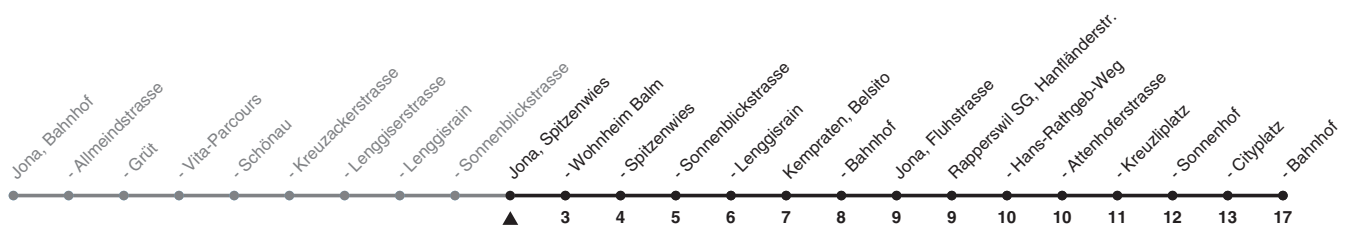

# 994

ZVV-Contact 0848 988 988 | zvv.ch

Zum  
Live-  
Fahrplan

Spitzenwies

## Richtung Rapperswil SG, Bahnhof

via Wohnheim Balm

h	Montag - Freitag	Samstag	Sonn- und Feiertag
5	38		
6	08 23 38 53	08 38	
7	08 23 38 53	08 38	08 38
8	08 23 38	08 38	08 38
9	08 38	08 38	08 38
10	08 38	08 38	08 38
11	08 38	08 38	08 38
12	08 38	08 38	08 38
13	08 38	08 38	08 38
14	08 38	08 38	08 38
15	08 38	08 38	08 38
16	08 38	08 38	08 38
17	08 23 38 53	08 38	08 38
18	08 23 38 53	08 38	08 38
19	08 38	08 38	08 38
20	08 38	08 38	08 38
21	08 38	08 38	08 38
22	08 38	08 38	
23			
0			

Als Feiertage gelten: 25. + 26. Dez., 1. + 2. Jan., Karfreitag, Ostermontag, Auffahrt, Pfingstmontag, 1. Aug.

Ungefähre Reisezeit in Minuten

Gültig ab 12.12.2021

STEIG EIN. KOMM WEITER.

05.10.2021