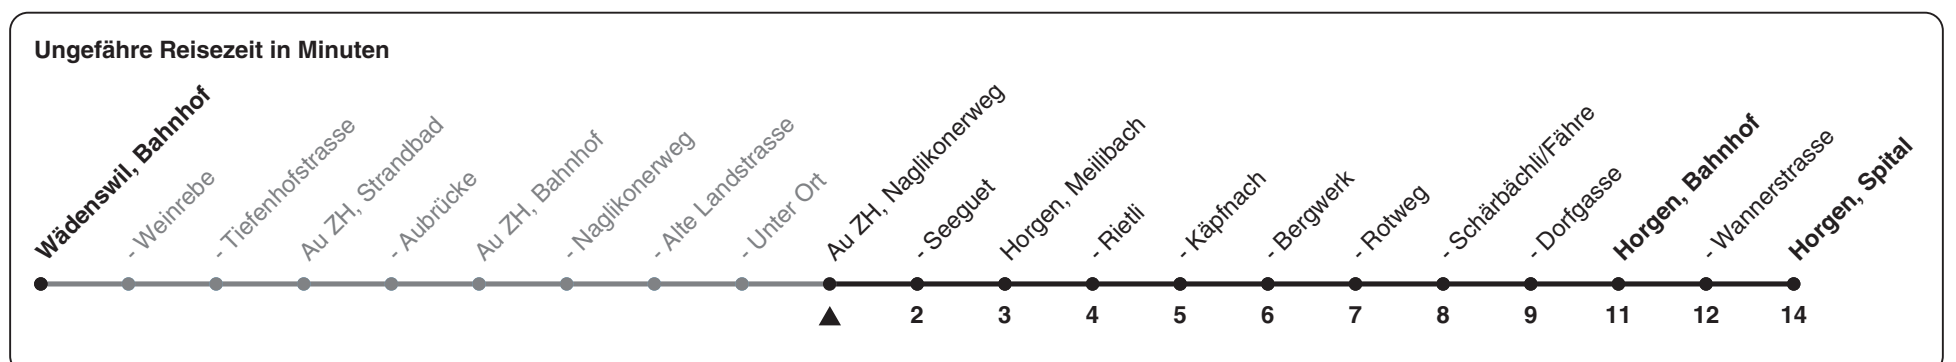

121

ZVV-Contact 0848 988 988 | zvv.ch

Zum Live-Fahrplan

Naglikonerweg

Richtung Horgen, Spital

via Horgen, Bahnhof

h	Montag - Freitag	Samstag	Sonn- und Feiertag
5			
6	15 45	15 45	45
7	15 45	15 45	45
8	15 45	15 45	45
9	15 45	15 45	15 45
10	15 45	15 45	15 45
11	15 45	15 45	15 45
12	15 45	15 45	15 45
13	15 45	15 45	15 45
14	15 45	15 45	15 45
15	15 45	15 45	15 45
16	15 45	15 45	15 45
17	15 45	15 45	15 45
18	15 45	15 45	15 45
19	15 45	15 45	15 45
20	15 45	15 45	15 45
21	15 45	15 45	15 45
22	45	45	45
23	45	45	45
0			

Als Feiertage gelten: 25./26. Dez., 1./2. Jan., Karfreitag, Ostermontag, 1. Mai, Auffahrt, Pfingstmontag, 1. Aug.

Gültig ab 12.12.2021 bis 10.12.2022

STEIG EIN. KOMM WEITER.