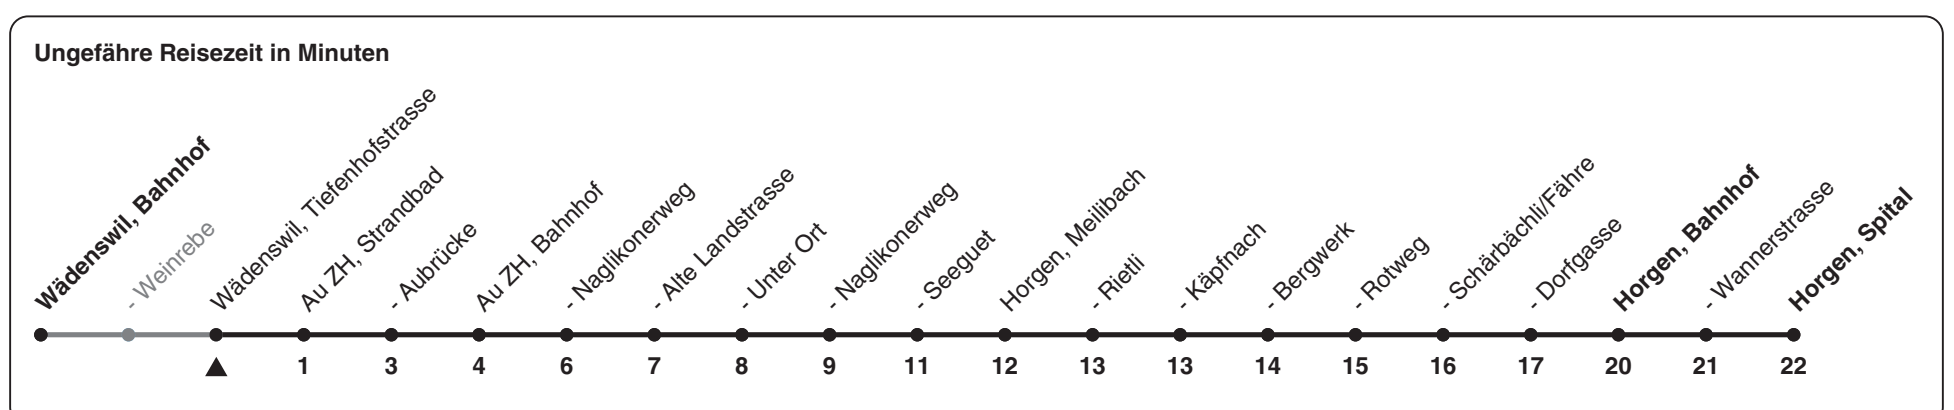

121

ZVV-Contact 0848 988 988 | zvv.ch

Zum Live-Fahrplan

Tiefenhofstrasse

Richtung Horgen, Spital

via Au ZH, Bahnhof, Horgen, Bahnhof

h	Montag - Freitag	Samstag	Sonn- und Feiertag
5			
6	06 36	06 36	
7	06 36	06 36	36
8	06 36	06 36	36
9	06 36	06 36	06 36
10	06 36	06 36	06 36
11	06 36	06 36	06 36
12	06 36	06 36	06 36
13	06 36	06 36	06 36
14	06 36	06 36	06 36
15	06 36	06 36	06 36
16	06 36	06 36	06 36
17	06 36	06 36	06 36
18	06 36	06 36	06 36
19	06 36	06 36	06 36
20	06 36	06 36	06 36
21	06 36	06 36	06 36
22	36	36	36
23	36	36	36
0			

Als Feiertage gelten: 25./26. Dez., 1./2. Jan., Karfreitag, Ostermontag, 1. Mai, Auffahrt, Pfingstmontag, 1. Aug.

Gültig ab 12.12.2021 bis 10.12.2022

STEIG EIN. KOMM WEITER.