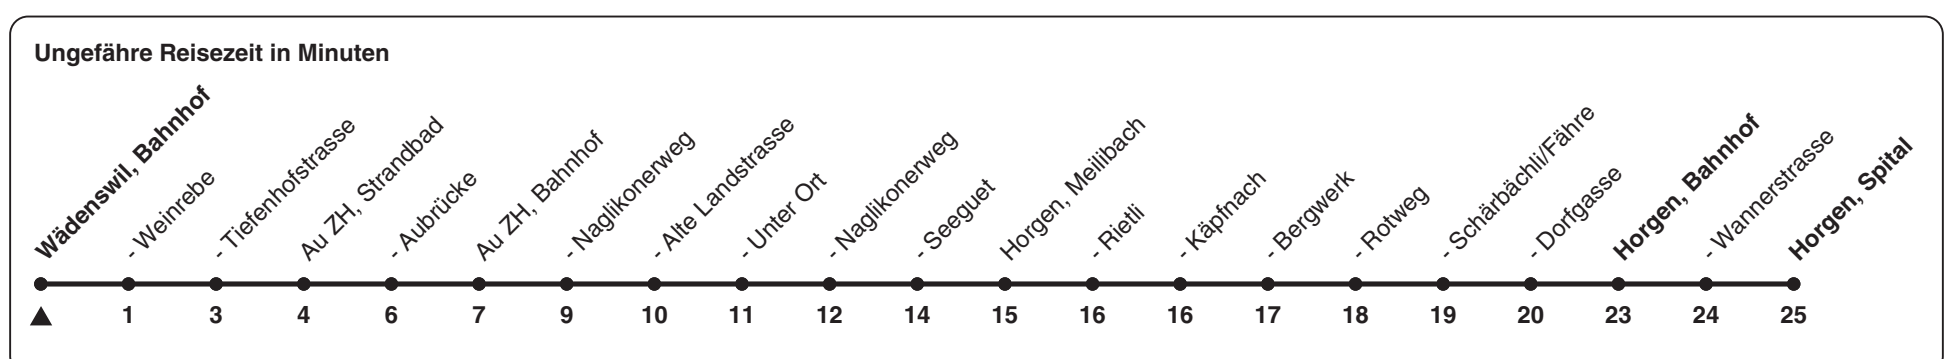

121

ZVV-Contact 0848 988 988 | zvv.ch

Zum Live-Fahrplan

Bahnhof

Richtung Horgen, Spital

via Au ZH, Bahnhof, Horgen, Bahnhof

h	Montag - Freitag	Samstag	Sonn- und Feiertag
5			
6	04 34	04 34	
7	04 34	04 34	34
8	04 34	04 34	34
9	04 34	04 34	04 34
10	04 34	04 34	04 34
11	04 34	04 34	04 34
12	04 34	04 34	04 34
13	04 34	04 34	04 34
14	04 34	04 34	04 34
15	04 34	04 34	04 34
16	04 34	04 34	04 34
17	04 34	04 34	04 34
18	04 34	04 34	04 34
19	04 34	04 34	04 34
20	04 34	04 34	04 34
21	04 34	04 34	04 34
22	34	34	34
23	34	34	34
0	50	50a	

a) Linie 126 via Campus Grüental - Hagenmoos, bedient nur die Haltestellen von Au ZH, Aubrücke bis Seeguet

Als Feiertage gelten: 25./26. Dez., 1./2. Jan., Karfreitag, Ostermontag, 1. Mai, Auffahrt, Pfingstmontag, 1. Aug.

Gültig ab 12.12.2021 bis 10.12.2022

STEIG EIN. KOMM WEITER.