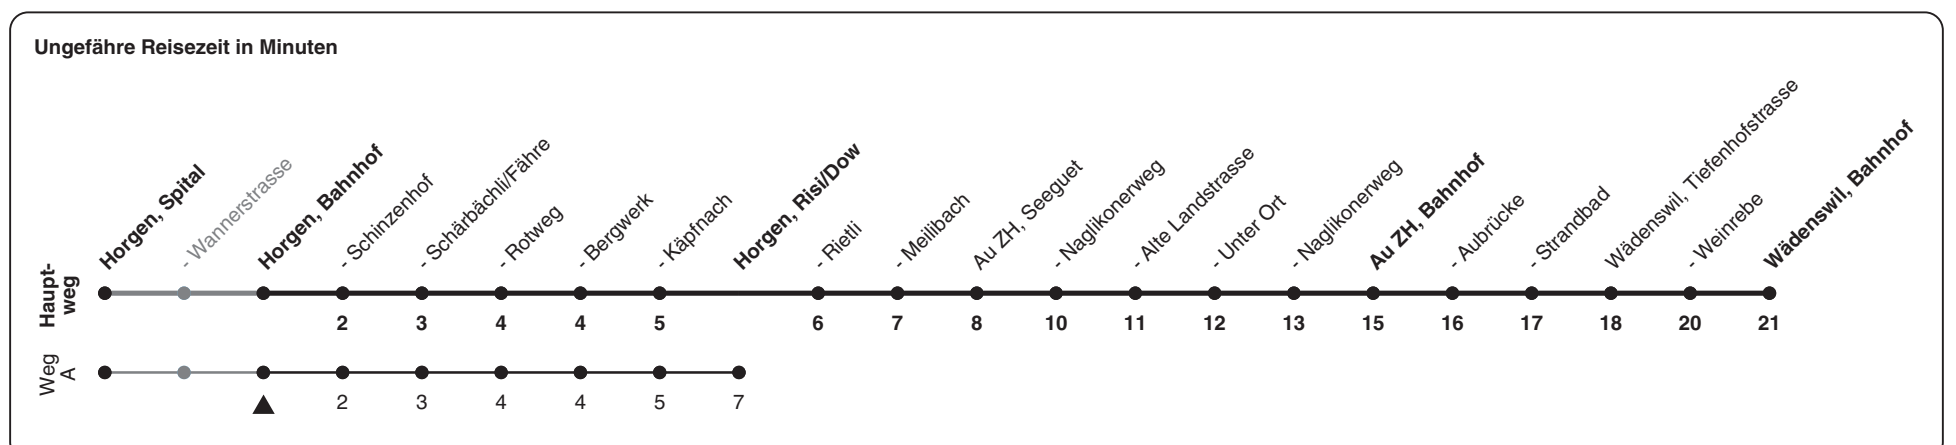

121

ZVV-Contact 0848 988 988 | zvv.ch

Zum Live-Fahrplan

Bahnhof

Richtung Wädenswil, Bahnhof

via Au ZH, Bahnhof

h	Montag - Freitag	Samstag	Sonn- und Feiertag
5			
6	03 28A 33 58A	03 33	
7	03 28A 33 58A	03 33	03
8	03 33	03 33	03 33
9	03 33	03 33	03 33
10	03 33	03 33	03 33
11	03 33	03 33	03 33
12	03 33	03 33	03 33
13	03 33	03 33	03 33
14	03 33	03 33	03 33
15	03 33	03 33	03 33
16	03 33 40A	03 33	03 33
17	03 10A 33 40A	03 33	03 33
18	03 10A 33 40A	03 33	03 33
19	03 10A 33	03 33	03 33
20	03 33	03 33	03 33
21	03 33	03 33	03 33
22	03	03	03
23	03	03	03
0	09a	09a	09a

A) fährt Weg A a) bis Au ZH, Bahnhof

Als Feiertage gelten: 25./26. Dez., 1./2. Jan., Karfreitag, Ostermontag, 1. Mai, Auffahrt, Pfingstmontag, 1. Aug.

Gültig ab 12.12.2021 bis 10.12.2022

STEIG EIN. KOMM WEITER.