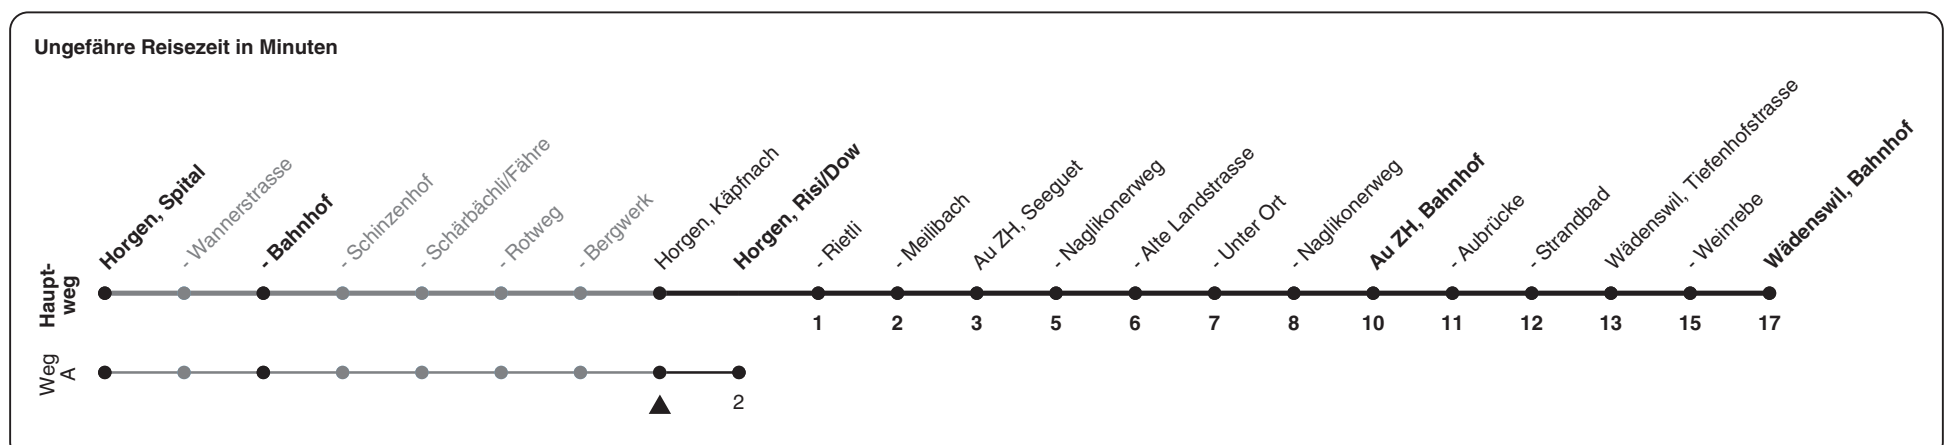

## Richtung Wädenswil, Bahnhof

via Au ZH, Bahnhof

h	Montag - Freitag	Samstag	Sonn- und Feiertag
5			
6	07 32A 37	07 37	
7	02A 07 32A 37	07 37	07
8	02A 07 37	07 37	07 37
9	07 37	07 37	07 37
10	07 37	07 37	07 37
11	07 37	07 37	07 37
12	07 37	07 37	07 37
13	07 37	07 37	07 37
14	07 37	07 37	07 37
15	07 37	07 37	07 37
16	07 37 44A	07 37	07 37
17	07 14A 37 44A	07 37	07 37
18	07 14A 37 44A	07 37	07 37
19	07 14A 37	07 37	07 37
20	07 37	07 37	07 37
21	07 37	07 37	07 37
22	07	07	07
23	07	07	07
0	13a	13a	13a

A) fährt Weg A      a) bis Au ZH, Bahnhof

Als Feiertage gelten: 25./26. Dez., 1./2. Jan., Karfreitag, Ostermontag, 1. Mai, Auffahrt, Pfingstmontag, 1. Aug.

Gültig ab 12.12.2021 bis 10.12.2022

STEIG EIN. KOMM WEITER.