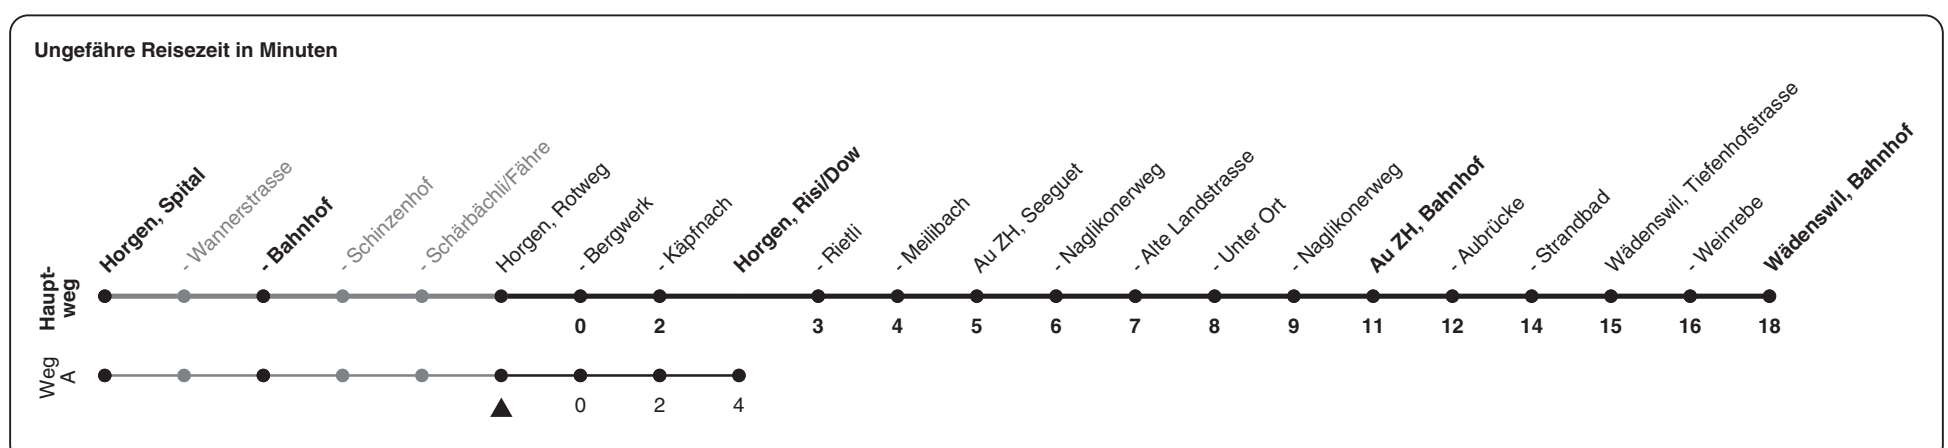

# 121

ZVV-Contact 0848 988 988 | zvv.ch

Zum Live-Fahrplan

Rotweg

## Richtung Wädenswil, Bahnhof

via Au ZH, Bahnhof

h	Montag - Freitag	Samstag	Sonn- und Feiertag
5			
6	06 31A 36	06 36	
7	01A 06 31A 36	06 36	06
8	01A 06 36	06 36	06 36
9	06 36	06 36	06 36
10	06 36	06 36	06 36
11	06 36	06 36	06 36
12	06 36	06 36	06 36
13	06 36	06 36	06 36
14	06 36	06 36	06 36
15	06 36	06 36	06 36
16	06 36 43A	06 36	06 36
17	06 13A 36 43A	06 36	06 36
18	06 13A 36 43A	06 36	06 36
19	06 13A 36	06 36	06 36
20	06 36	06 36	06 36
21	06 36	06 36	06 36
22	06	06	06
23	06	06	06
0	12a	12a	12a

A) fährt Weg A a) bis Au ZH, Bahnhof

Als Feiertage gelten: 25./26. Dez., 1./2. Jan., Karfreitag, Ostermontag, 1. Mai, Auffahrt, Pfingstmontag, 1. Aug.

Gültig ab 12.12.2021 bis 10.12.2022

STEIG EIN. KOMM WEITER.