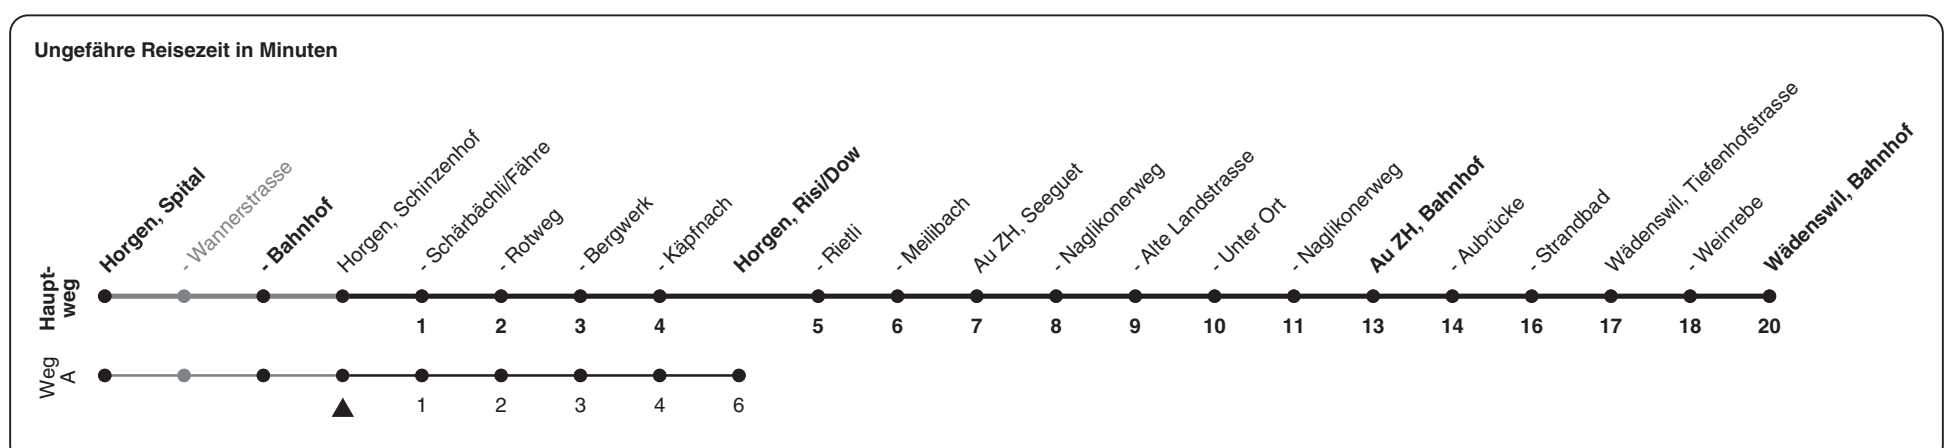

# 121

ZVV-Contact 0848 988 988 | zvv.ch

Zum Live-Fahrplan

Schinzenhof

## Richtung Wädenswil, Bahnhof

via Au ZH, Bahnhof

h	Montag - Freitag	Samstag	Sonn- und Feiertag
5			
6	04 29A 34 59A	04 34	
7	04 29A 34 59A	04 34	04
8	04 34	04 34	04 34
9	04 34	04 34	04 34
10	04 34	04 34	04 34
11	04 34	04 34	04 34
12	04 34	04 34	04 34
13	04 34	04 34	04 34
14	04 34	04 34	04 34
15	04 34	04 34	04 34
16	04 34 41A	04 34	04 34
17	04 11A 34 41A	04 34	04 34
18	04 11A 34 41A	04 34	04 34
19	04 11A 34	04 34	04 34
20	04 34	04 34	04 34
21	04 34	04 34	04 34
22	04	04	04
23	04	04	04
0	10a	10a	10a

A) fährt Weg A a) bis Au ZH, Bahnhof

Als Feiertage gelten: 25./26. Dez., 1./2. Jan., Karfreitag, Ostermontag, 1. Mai, Auffahrt, Pfingstmontag, 1. Aug.

Gültig ab 12.12.2021 bis 10.12.2022

STEIG EIN. KOMM WEITER.