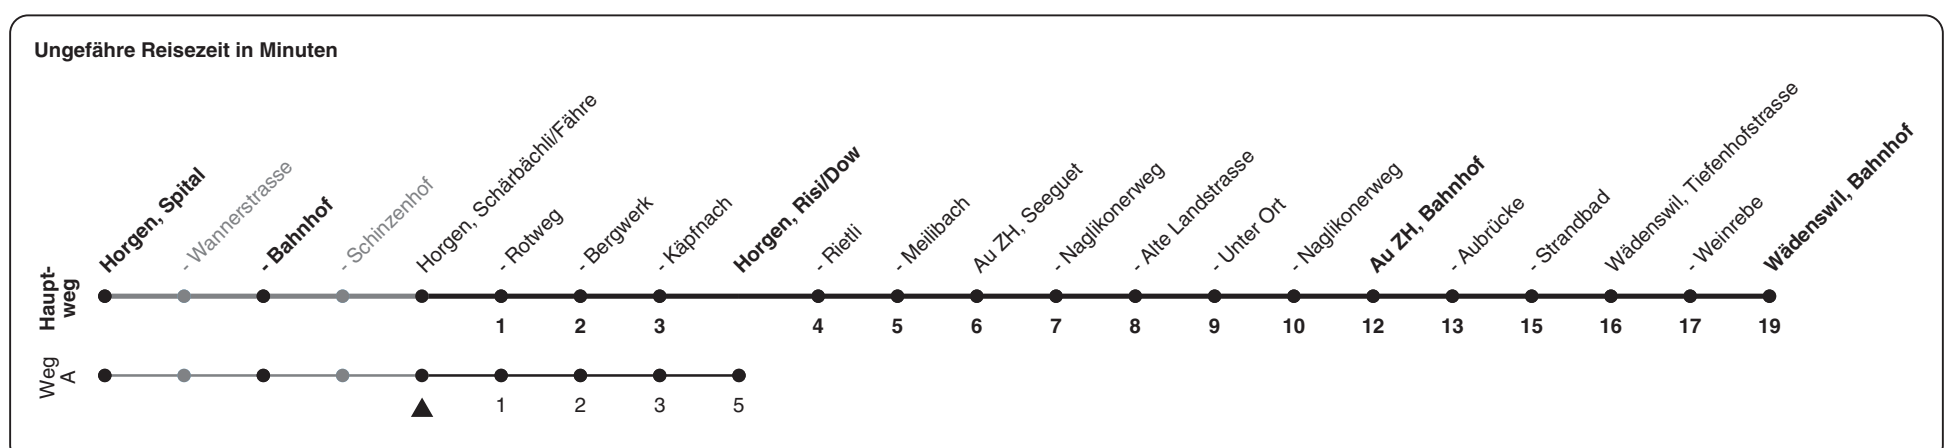

121

ZVV-Contact 0848 988 988 | zvv.ch

Zum Live-Fahrplan

Schärbächli/Fähre

Richtung Wädenswil, Bahnhof

via Au ZH, Bahnhof

h	Montag - Freitag	Samstag	Sonn- und Feiertag
5			
6	05 30A 35	05 35	
7	00A 05 30A 35	05 35	05
8	00A 05 35	05 35	05 35
9	05 35	05 35	05 35
10	05 35	05 35	05 35
11	05 35	05 35	05 35
12	05 35	05 35	05 35
13	05 35	05 35	05 35
14	05 35	05 35	05 35
15	05 35	05 35	05 35
16	05 35 42A	05 35	05 35
17	05 12A 35 42A	05 35	05 35
18	05 12A 35 42A	05 35	05 35
19	05 12A 35	05 35	05 35
20	05 35	05 35	05 35
21	05 35	05 35	05 35
22	05	05	05
23	05	05	05
0	11a	11a	11a

A) fährt Weg A a) bis Au ZH, Bahnhof

Als Feiertage gelten: 25./26. Dez., 1./2. Jan., Karfreitag, Ostermontag, 1. Mai, Auffahrt, Pfingstmontag, 1. Aug.

Gültig ab 12.12.2021 bis 10.12.2022

STEIG EIN. KOMM WEITER.