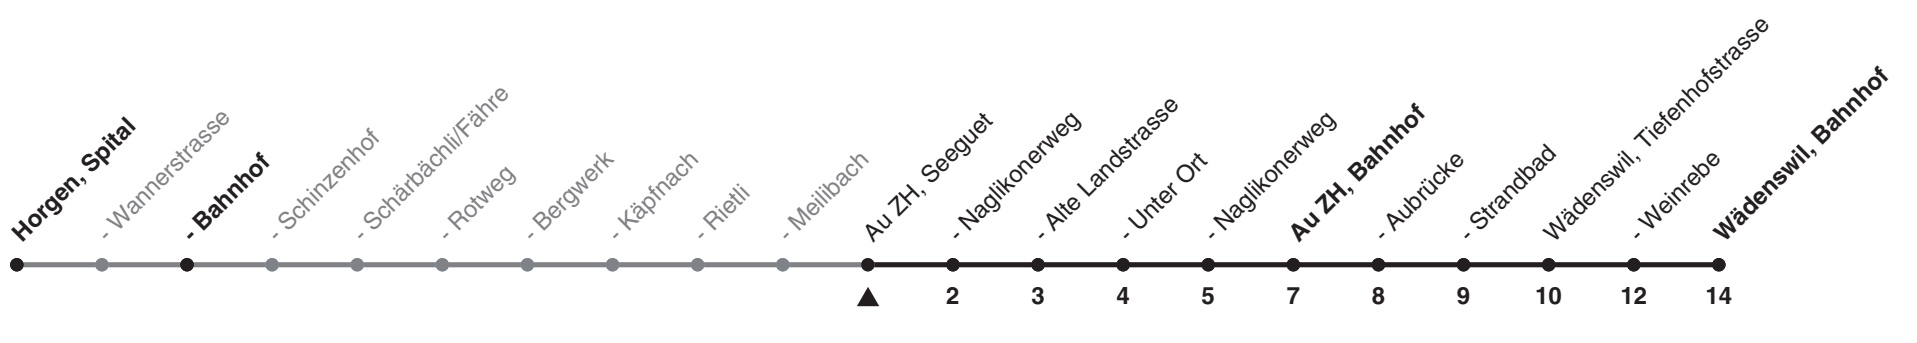

## Richtung Wädenswil, Bahnhof

via Au ZH, Bahnhof

h	Montag - Freitag	Samstag	Sonn- und Feiertag
5			
6	10 40	10 40	
7	10 40	10 40	10
8	10 40	10 40	10 40
9	10 40	10 40	10 40
10	10 40	10 40	10 40
11	10 40	10 40	10 40
12	10 40	10 40	10 40
13	10 40	10 40	10 40
14	10 40	10 40	10 40
15	10 40	10 40	10 40
16	10 40	10 40	10 40
17	10 40	10 40	10 40
18	10 40	10 40	10 40
19	10 40	10 40	10 40
20	10 40	10 40	10 40
21	10 40	10 40	10 40
22	10	10	10
23	10	10	10
0	16a	16a	16a

a) bis Au ZH, Bahnhof

Als Feiertage gelten: 25./26. Dez., 1./2. Jan., Karfreitag, Ostermontag, 1. Mai, Auffahrt, Pfingstmontag, 1. Aug.

Ungefähre Reisezeit in Minuten

Gültig ab 12.12.2021 bis 10.12.2022

STEIG EIN. KOMM WEITER.