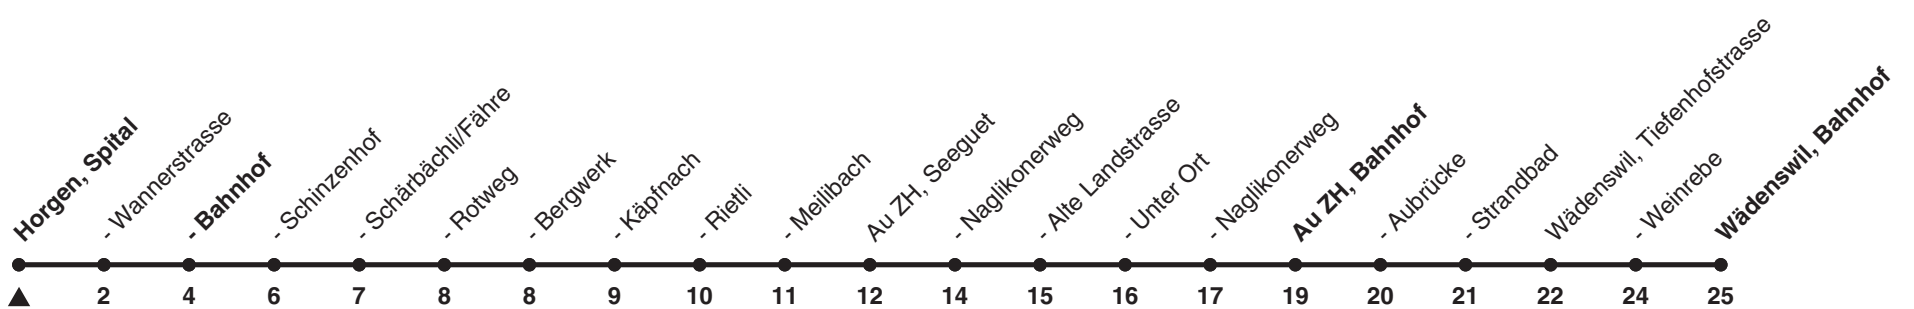

121

ZVV-Contact 0848 988 988 | zvv.ch

Zum Live-Fahrplan

Spital

Richtung Wädenswil, Bahnhof

via Horgen, Bahnhof, Au ZH, Bahnhof

h	Montag - Freitag	Samstag	Sonn- und Feiertag
5	59		
6	29 59	29 59	59
7	29 59	29 59	59
8	29 59	29 59	29 59
9	29 59	29 59	29 59
10	29 59	29 59	29 59
11	29 59	29 59	29 59
12	29 59	29 59	29 59
13	29 59	29 59	29 59
14	29 59	29 59	29 59
15	29 59	29 59	29 59
16	29 59	29 59	29 59
17	29 59	29 59	29 59
18	29 59	29 59	29 59
19	29 59	29 59	29 59
20	29 59	29 59	29 59
21	29 59	29 59	29 59
22	59	59	59
23	59a	59a	59a
0			

a) bis Au ZH, Bahnhof

Als Feiertage gelten: 25./26. Dez., 1./2. Jan., Karfreitag, Ostermontag, 1. Mai, Auffahrt, Pfingstmontag, 1. Aug.

Ungefähre Reisezeit in Minuten

Gültig ab 12.12.2021 bis 10.12.2022

STEIG EIN. KOMM WEITER.