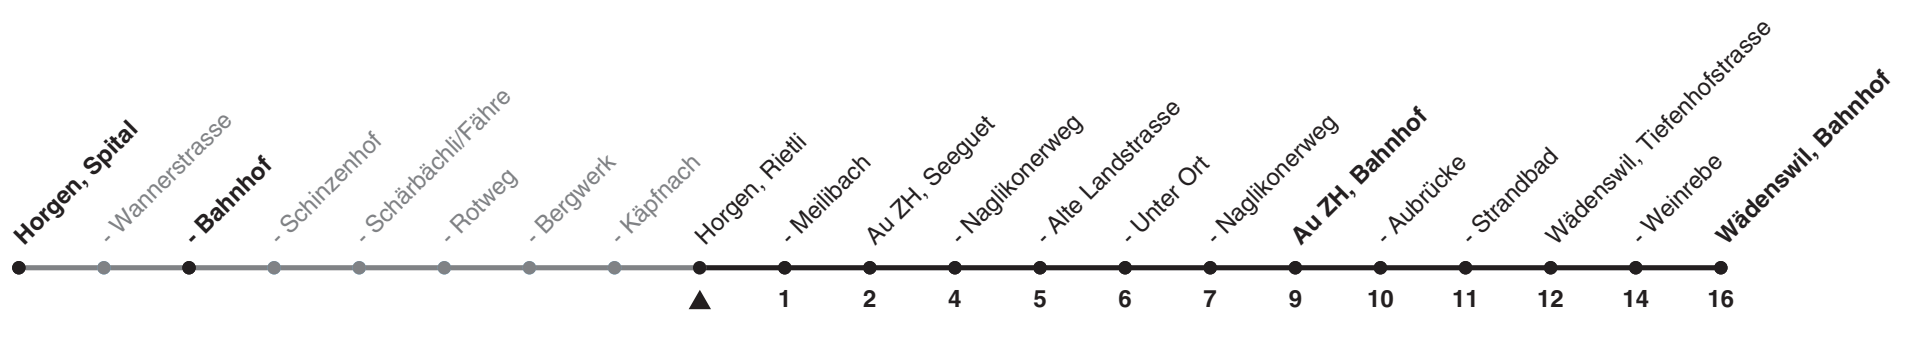

121

ZVV-Contact 0848 988 988 | zvv.ch

Zum Live-Fahrplan

Rietli

Richtung Wädenswil, Bahnhof

via Au ZH, Bahnhof

h	Montag - Freitag	Samstag	Sonn- und Feiertag
5			
6	08 38	08 38	
7	08 38	08 38	08
8	08 38	08 38	08 38
9	08 38	08 38	08 38
10	08 38	08 38	08 38
11	08 38	08 38	08 38
12	08 38	08 38	08 38
13	08 38	08 38	08 38
14	08 38	08 38	08 38
15	08 38	08 38	08 38
16	08 38	08 38	08 38
17	08 38	08 38	08 38
18	08 38	08 38	08 38
19	08 38	08 38	08 38
20	08 38	08 38	08 38
21	08 38	08 38	08 38
22	08	08	08
23	08	08	08
0	14a	14a	14a

a) bis Au ZH, Bahnhof

Als Feiertage gelten: 25./26. Dez., 1./2. Jan., Karfreitag, Ostermontag, 1. Mai, Auffahrt, Pfingstmontag, 1. Aug.

Ungefähre Reisezeit in Minuten

Gültig ab 12.12.2021 bis 10.12.2022

STEIG EIN. KOMM WEITER.