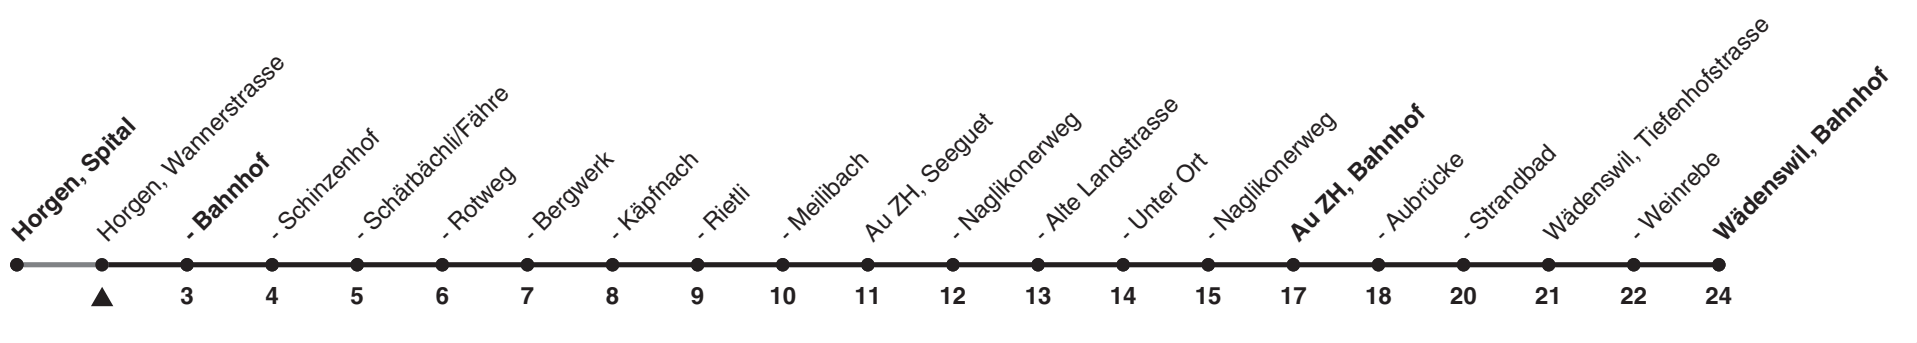

121

ZVV-Contact 0848 988 988 | zvv.ch

Zum Live-Fahrplan

Wannerstrasse

Richtung Wädenswil, Bahnhof

via Horgen, Bahnhof, Au ZH, Bahnhof

h	Montag - Freitag	Samstag	Sonn- und Feiertag
5			
6	00 30	30	
7	00 30	00 30	00
8	00 30	00 30	00 30
9	00 30	00 30	00 30
10	00 30	00 30	00 30
11	00 30	00 30	00 30
12	00 30	00 30	00 30
13	00 30	00 30	00 30
14	00 30	00 30	00 30
15	00 30	00 30	00 30
16	00 30	00 30	00 30
17	00 30	00 30	00 30
18	00 30	00 30	00 30
19	00 30	00 30	00 30
20	00 30	00 30	00 30
21	00 30	00 30	00 30
22	00	00	00
23	00	00	00
0	00a	00a	00a

a) bis Au ZH, Bahnhof

Als Feiertage gelten: 25./26. Dez., 1./2. Jan., Karfreitag, Ostermontag, 1. Mai, Auffahrt, Pfingstmontag, 1. Aug.

Ungefähre Reisezeit in Minuten

Gültig ab 12.12.2021 bis 10.12.2022

STEIG EIN. KOMM WEITER.